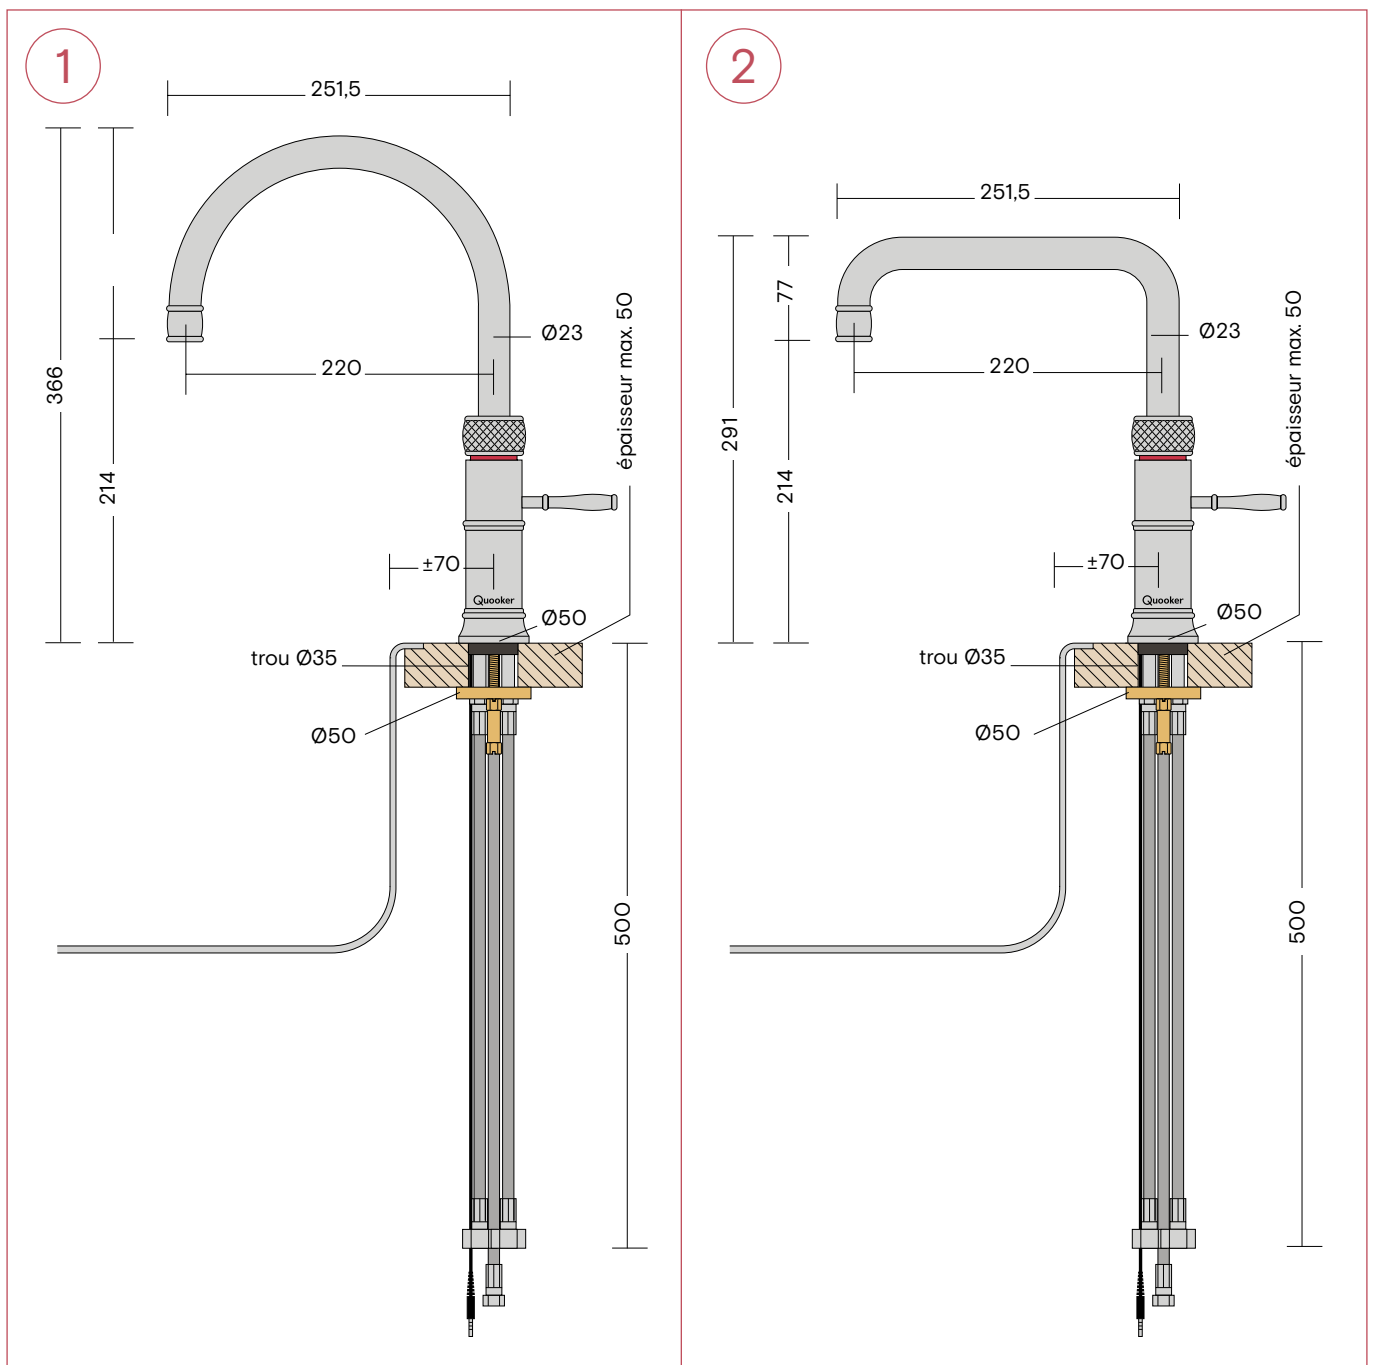

Dimensions

Robinet Front

1. Front

Dimensions en mm.

Robinet Classic Fusion

1. Classic Fusion Round
2. Classic Fusion Square

Dimensions en mm.

Nordic Twintaps

1. Nordic Square Twintaps

Dimensions en mm.

Classic Nordic single taps

1. Classic Nordic Round single tap
2. Classic Nordic Square single tap

Dimensions en mm.

Réservoirs

- 1 PRO3 réservoir, tuyau d'arrivée 550 mm
- 2 COMBI(+) réservoir, tuyau d'arrivée 550 mm, tuyau de retour 550 mm

Attention! Il faut prévoir un espace complémentaire de 8 cm au-dessus du PRO3 ou du COMBI(+) pour le tuyau.

Dimensions en mm.

Kit d'extension

1. PRO3, Tuyau d'extension du réservoir au robinet
2. PRO3, L'extension d'entrée
3. CUBE

1. Cylindre de CO₂, correspond à environ 420 litres d'eau pétillante
2. Kit de démarrage du cylindre CO₂ avec détendeur

Dimensions en mm.

Scale Control R

1. Scale Control R

Dimensions en mm.

Distributeur de savon