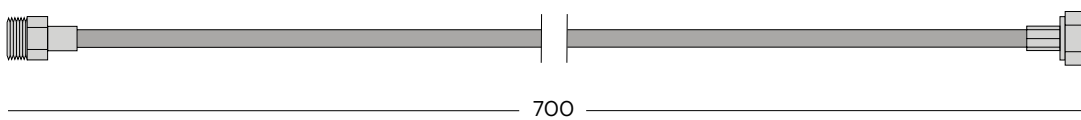

1. Nordic Square Twintaps

Dimensions en mm.

Classic Nordic single taps

1. Classic Nordic Round single tap
2. Classic Nordic Square single tap

Dimensions en mm.

Réservoirs

- 1 PRO3 réservoir, tuyau d'arrivée 550 mm
- 2 COMBI(+) réservoir, tuyau d'arrivée 550 mm, tuyau de retour 550 mm

Attention! Il faut prévoir un espace complémentaire de 8 cm au-dessus du PRO3 ou du COMBI(+) pour le tuyau.

Dimensions en mm.

Kit d'extension

1. PRO3, Tuyau d'extension du réservoir au robinet
2. PRO3, L'extension d'entrée
3. CUBE

Dimensions en mm.

1

2

3

CUBE

1. CUBE, cylindre CO₂ et le support magnétique

Dimensions en mm.

Kit de démarrage de cylindres de CO₂ de 3 kg

1. Cylindre de CO₂, correspond à environ 420 litres d'eau pétillante
2. Kit de démarrage du cylindre CO₂ avec détendeur

Dimensions en mm.

Scale Control R

1. Scale Control R

Dimensions en mm.

Distributeur de savon