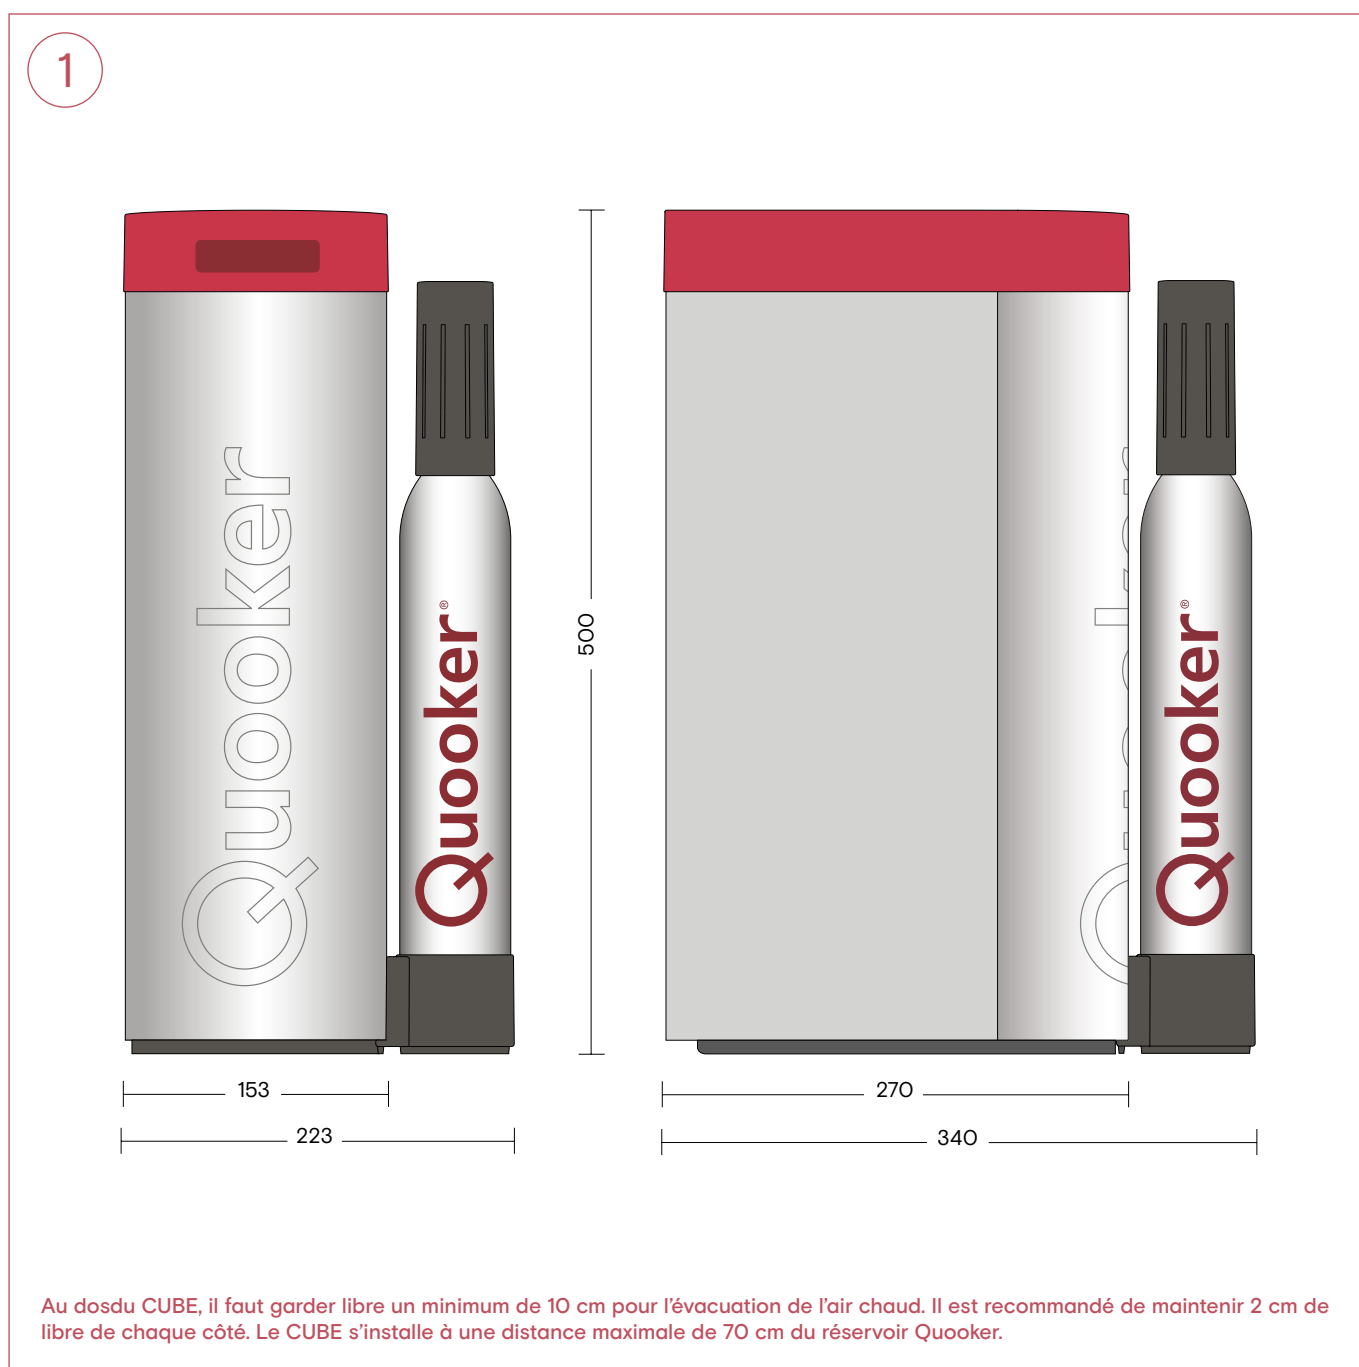

Dimensions en mm.

1

2

3

CUBE

1. CUBE, cylindre CO₂ et le support magnétique

Dimensions en mm.

Kit de démarrage de cylindres de CO₂ de 3 kg

1. Cylindre de CO₂, correspond à environ 420 litres d'eau pétillante
2. Kit de démarrage du cylindre CO₂ avec détendeur

Dimensions en mm.

Scale Control R

1. Scale Control R

Dimensions en mm.

Distributeur de savon