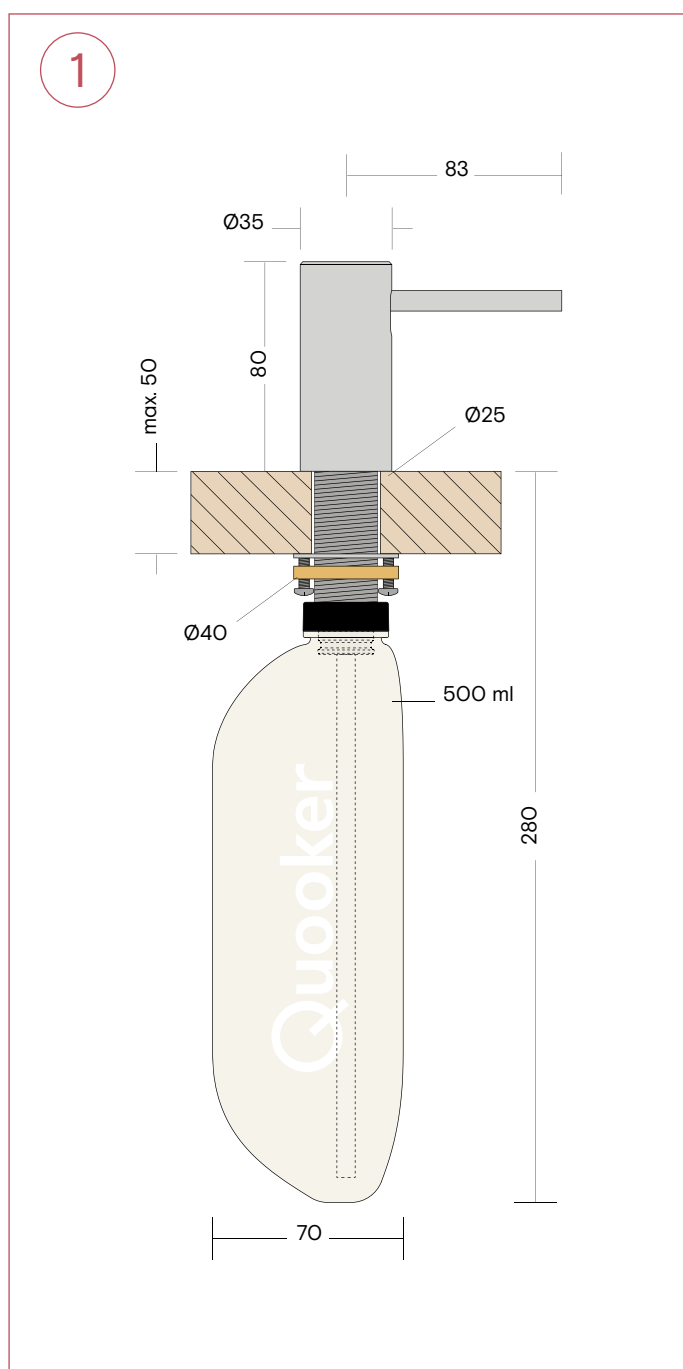

1. Nordic Square Twintaps

Dimensions en mm.

Classic Nordic single taps

1. Classic Nordic Round single tap
2. Classic Nordic Square single tap

Dimensions en mm.

Réservoirs

- 1 PRO3 réservoir, tuyau d'arrivée 550 mm
- 2 COMBI(+) réservoir, tuyau d'arrivée 550 mm, tuyau de retour 550 mm

Dimensions en mm.

1

2

3

CUBE

1. CUBE, cylindre CO₂ et le support magnétique

Dimensions en mm.

Kit de démarrage de cylindres de CO₂ de 3 kg

1. Cylindre de CO₂, correspond à environ 420 litres d'eau pétillante
2. Kit de démarrage du cylindre CO₂ avec détendeur

Dimensions en mm.

Scale Control R

1. Scale Control R

Dimensions en mm.

Distributeur de savon

1. Distributeur de savon

Dimensions en mm.

CUBE-Filter

1 CUBE-Filter

Dimensions en mm.

Quooker®

Quooker Schweiz AG
Steinackerstrasse 5
CH-8302 Kloten
T +41 43 411 20 30
F +41 43 411 20 39
info@quooker.ch
www.quooker.ch