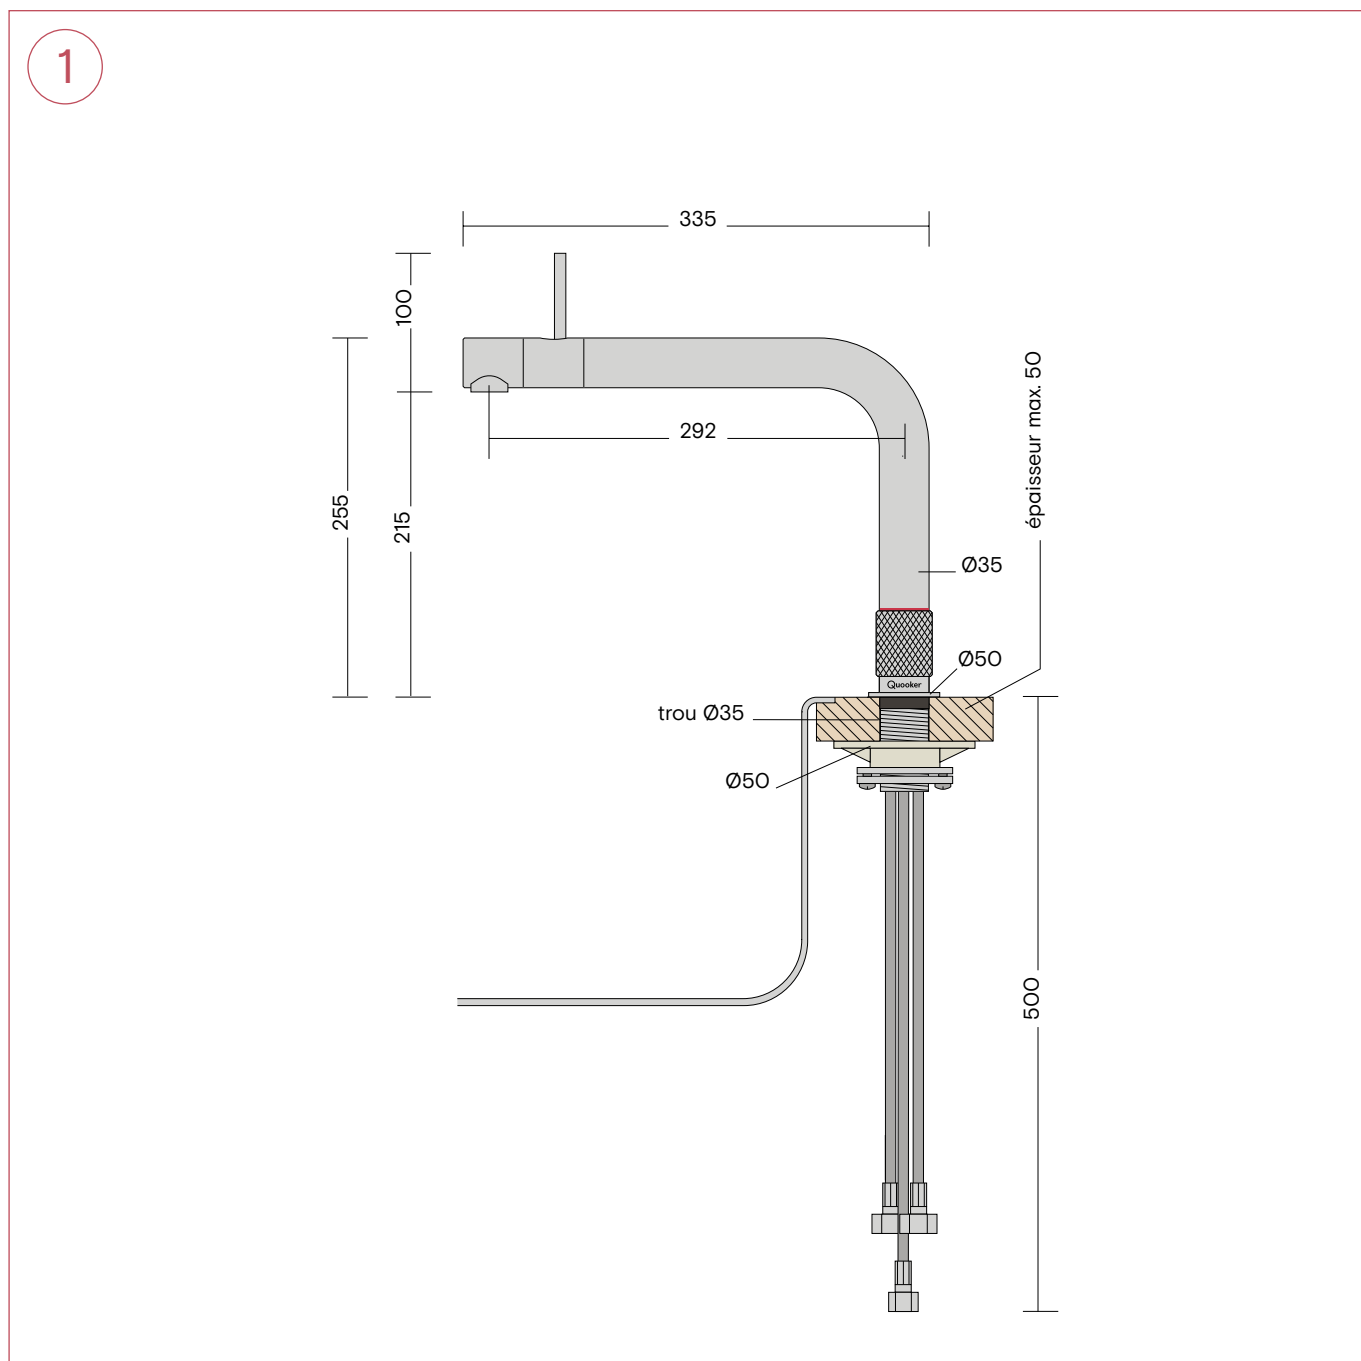

Dimensions

Robinet Front

1. Front

Dimensions en mm.

Robinet Classic Fusion

1. Classic Fusion Round
2. Classic Fusion Square

Dimensions en mm.

Nordic Twintaps

1. Nordic Square Twintaps

Dimensions en mm.

Classic Nordic single taps

1. Classic Nordic Round single tap
2. Classic Nordic Square single tap

Dimensions en mm.

Réservoirs

- 1 PRO3 réservoir, tuyau d'arrivée 550 mm
- 2 COMBI(+) réservoir, tuyau d'arrivée 550 mm, tuyau de retour 550 mm

Attention! Il faut prévoir un espace complémentaire de 8 cm au-dessus du PRO3 ou du COMBI(+) pour le tuyau.

Dimensions en mm.

Kit d'extension

1. PRO3, Tuyau d'extension du réservoir au robinet
2. PRO3, L'extension d'entrée
3. CUBE

1. Cylindre de CO₂, correspond à environ 420 litres d'eau pétillante
2. Kit de démarrage du cylindre CO₂ avec détendeur

Dimensions en mm.

Scale Control R

1. Scale Control R

Dimensions en mm.

Distributeur de savon