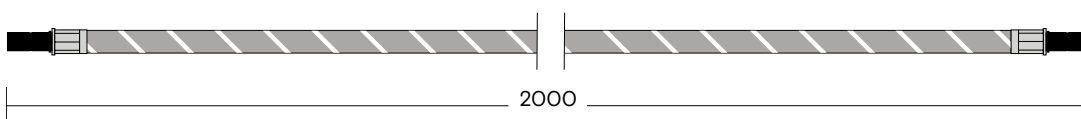

Attention! Il faut prévoir un espace complémentaire de 8 cm au-dessus du PRO3 ou du COMBI(+) pour le tuyau.

Dimensions en mm.

Kit d'extension

1. PRO3, Tuyau d'extension du réservoir au robinet
2. PRO3, L'extension d'entrée
3. CUBE

Dimensions en mm.

1

2

3

CUBE

1. CUBE, cylindre CO₂ et le support magnétique

Dimensions en mm.

Kit de démarrage de cylindres de CO₂ de 3 kg

1. Cylindre de CO₂, correspond à environ 420 litres d'eau pétillante
2. Kit de démarrage du cylindre CO₂ avec détendeur

Dimensions en mm.

Scale Control R

1. Scale Control R

Dimensions en mm.

Distributeur de savon