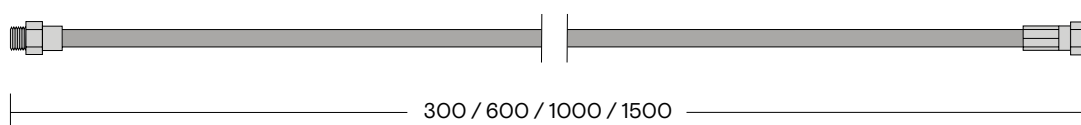

1. Nordic Square Twintaps

Dimensions en mm.

Classic Nordic single taps

1. Classic Nordic Round single tap
2. Classic Nordic Square single tap

Dimensions en mm.

Réservoirs

- 1 PRO3 réservoir, tuyau d'arrivée 550 mm
- 2 COMBI(+) réservoir, tuyau d'arrivée 550 mm, tuyau de retour 550 mm

Attention! Il faut prévoir un espace complémentaire de 8 cm au-dessus du PRO3 ou du COMBI(+) pour le tuyau.

Dimensions en mm.

Kit d'extension

1. PRO3, Tuyau d'extension du réservoir au robinet
2. PRO3, L'extension d'entrée
3. CUBE

Dimensions en mm.

1

2

3

CUBE

1. CUBE, cylindre CO₂ et le support magnétique

Dimensions en mm.

Kit de démarrage de cylindres de CO₂ de 3 kg

1. Cylindre de CO₂, correspond à environ 420 litres d'eau pétillante
2. Kit de démarrage du cylindre CO₂ avec détendeur

Dimensions en mm.

Scale Control R

1. Scale Control R

Dimensions en mm.

Distributeur de savon