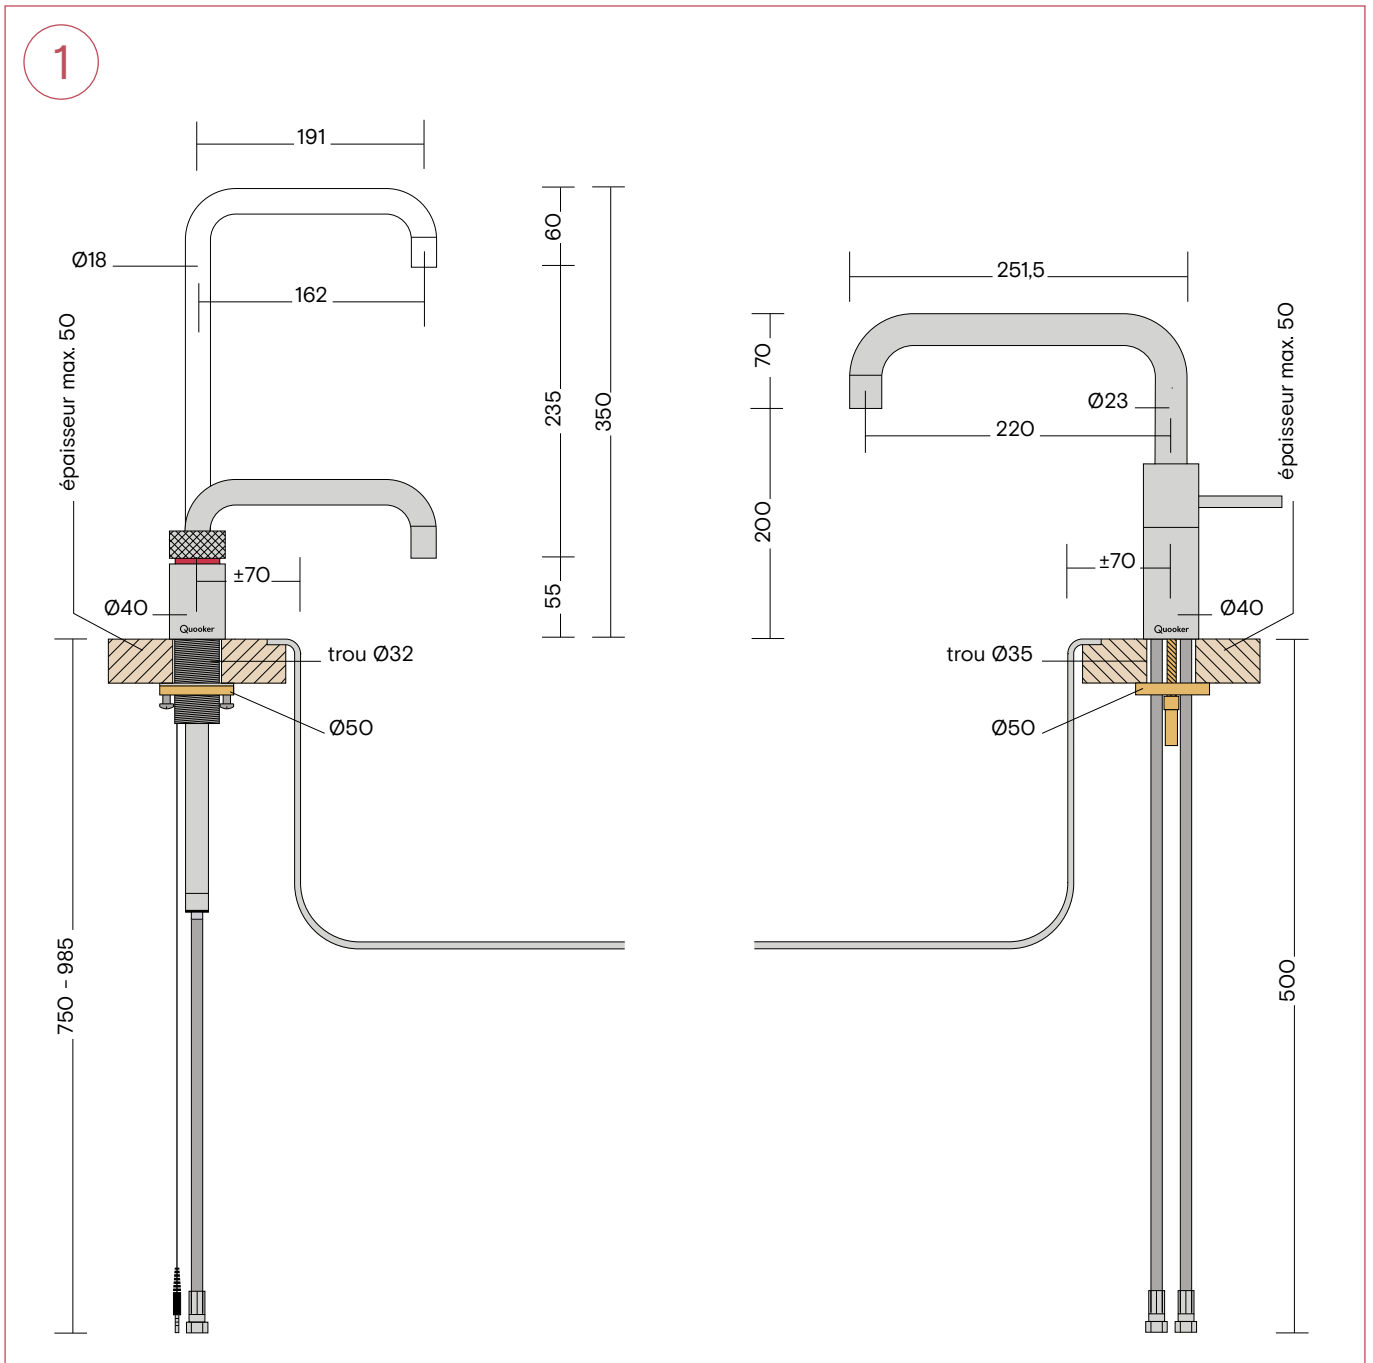

Dimensions

Robinet Front

1. Front

Dimensions en mm.

Robinet Classic Fusion

1. Classic Fusion Round
2. Classic Fusion Square

Dimensions en mm.

Nordic Twintaps

1. Nordic Square Twintaps

Dimensions en mm.

Classic Nordic single taps

1. Classic Nordic Round single tap
2. Classic Nordic Square single tap

Dimensions en mm.

Réservoirs

- 1 PRO3 réservoir, tuyau d'arrivée 550 mm
- 2 COMBI(+) réservoir, tuyau d'arrivée 550 mm, tuyau de retour 550 mm

Attention! Il faut prévoir un espace complémentaire de 8 cm au-dessus du PRO3 ou du COMBI(+) pour le tuyau.

Dimensions en mm.

Kit d'extension

1. PRO3, Tuyau d'extension du réservoir au robinet
2. PRO3, L'extension d'entrée
3. CUBE

1. Cylindre de CO₂, correspond à environ 420 litres d'eau pétillante
2. Kit de démarrage du cylindre CO₂ avec détendeur

Dimensions en mm.

Scale Control R

1. Scale Control R

Dimensions en mm.

Distributeur de savon