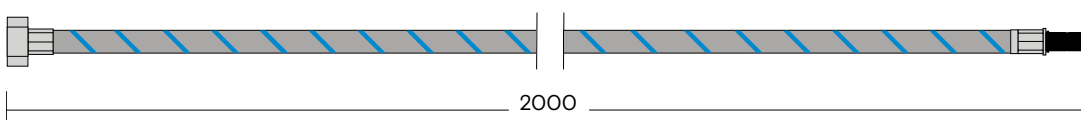

Attention! Il faut prévoir un espace complémentaire de 8 cm au-dessus du PRO3 ou du COMBI(+) pour le tuyau.

Dimensions en mm.

Kit d'extension

1. PRO3, Tuyau d'extension du réservoir au robinet
2. PRO3, L'extension d'entrée
3. CUBE

Dimensions en mm.

1

2

3

CUBE

1. CUBE, cylindre CO₂ et le support magnétique

Dimensions en mm.

Kit de démarrage de cylindres de CO₂ de 3 kg

1. Cylindre de CO₂, correspond à environ 420 litres d'eau pétillante
2. Kit de démarrage du cylindre CO₂ avec détendeur

Dimensions en mm.

Scale Control R

1. Scale Control R

Dimensions en mm.

Distributeur de savon