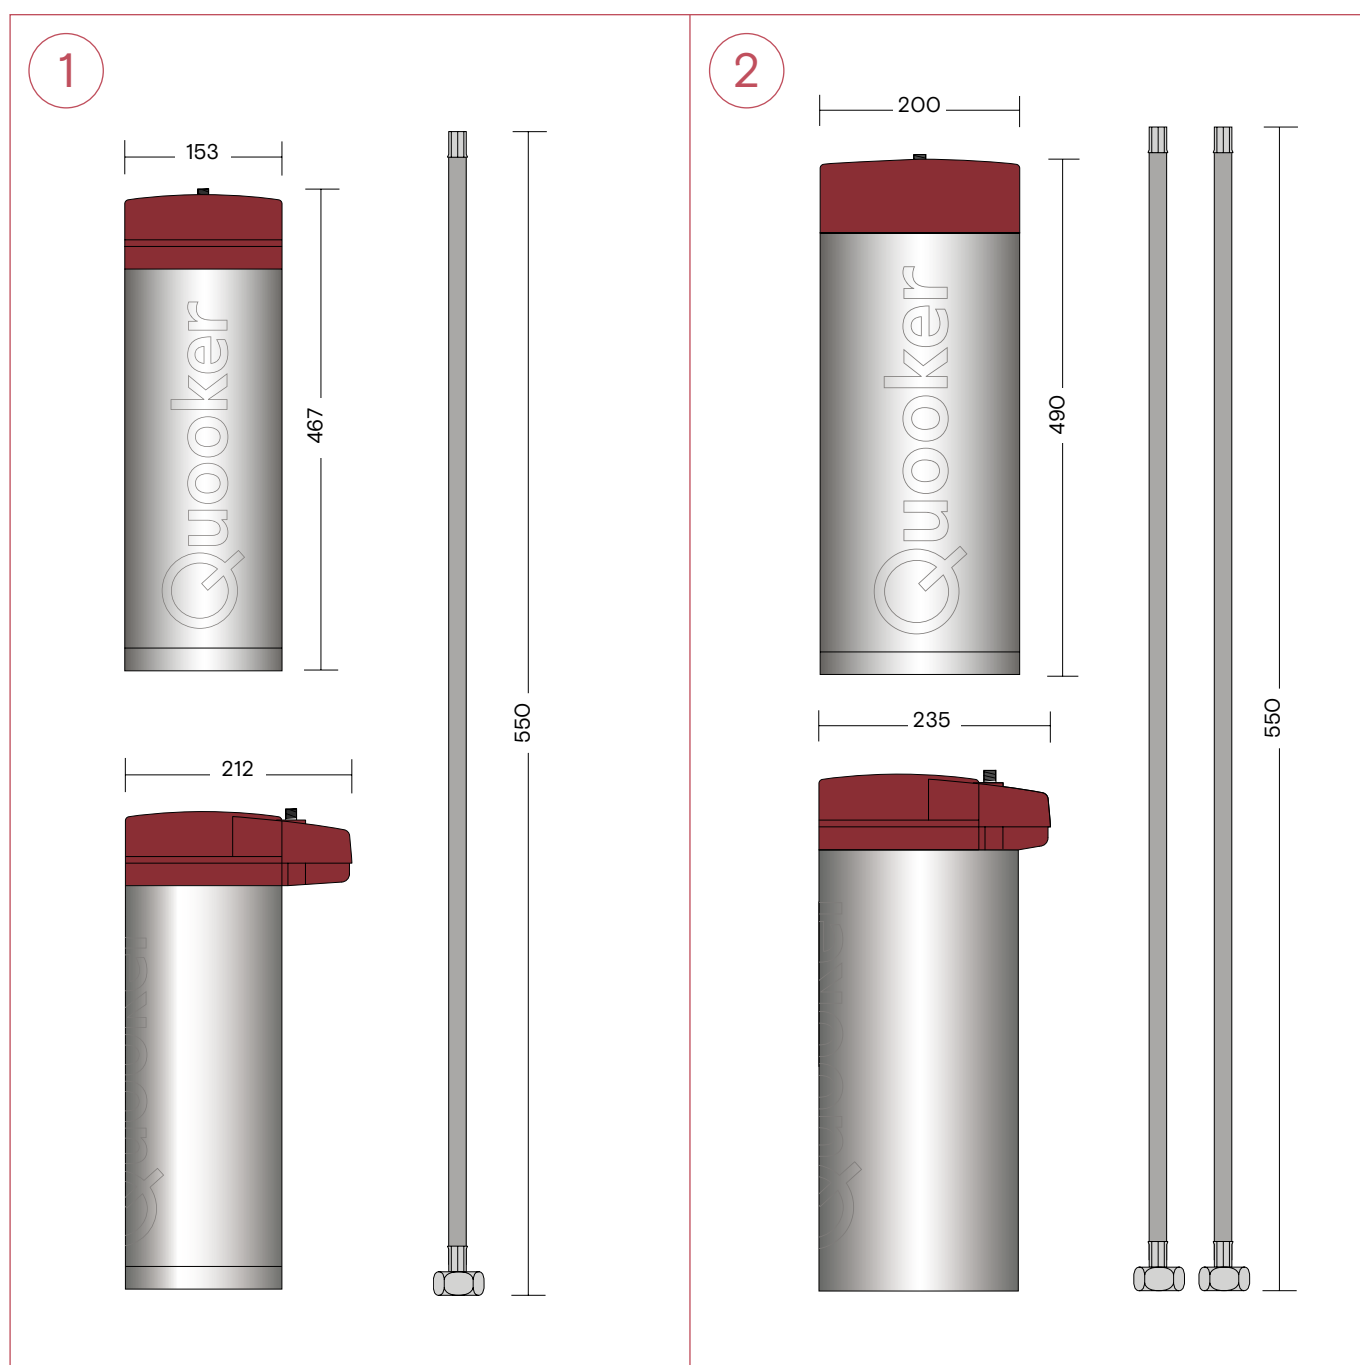

1. Nordic Square Twintaps

Dimensions en mm.

Classic Nordic single taps

1. Classic Nordic Round single tap
2. Classic Nordic Square single tap

Dimensions en mm.

Réservoirs

- 1 PRO3 réservoir, tuyau d'arrivée 550 mm
- 2 COMBI(+) réservoir, tuyau d'arrivée 550 mm, tuyau de retour 550 mm

Attention! Il faut prévoir un espace complémentaire de 8 cm au-dessus du PRO3 ou du COMBI(+) pour le tuyau.

Dimensions en mm.

Kit d'extension

1. PRO3, Tuyau d'extension du réservoir au robinet
2. PRO3, L'extension d'entrée
3. CUBE

Dimensions en mm.

1

2

3

CUBE

1. CUBE, cylindre CO₂ et le support magnétique

Dimensions en mm.

Kit de démarrage de cylindres de CO₂ de 3 kg

1. Cylindre de CO₂, correspond à environ 420 litres d'eau pétillante
2. Kit de démarrage du cylindre CO₂ avec détendeur

Dimensions en mm.

Scale Control R

1. Scale Control R

Dimensions en mm.

Distributeur de savon