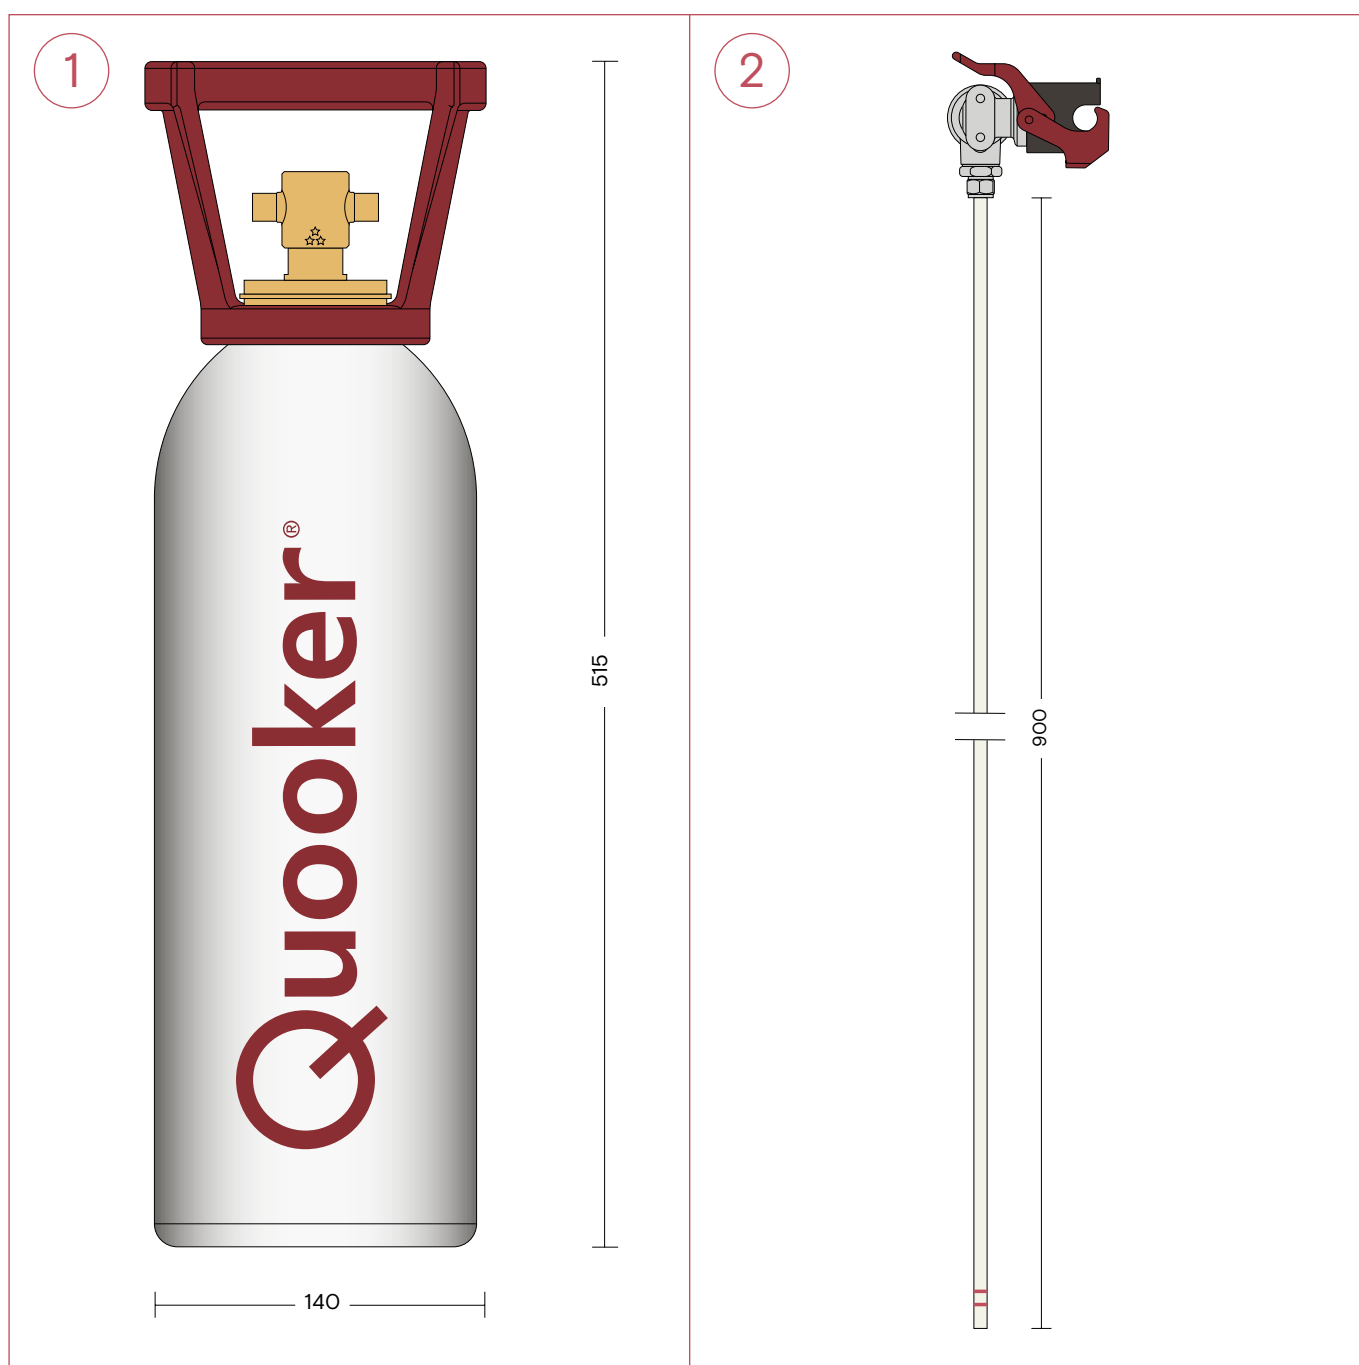

Attention! Il faut prévoir un espace complémentaire de 8 cm au-dessus du PRO3 ou du COMBI(+) pour le tuyau.

Dimensions en mm.

Kit d'extension

1. PRO3, Tuyau d'extension du réservoir au robinet
2. PRO3, L'extension d'entrée
3. CUBE

Dimensions en mm.

1

2

3

CUBE

1. CUBE, cylindre CO₂ et le support magnétique

Dimensions en mm.

Kit de démarrage de cylindres de CO₂ de 3 kg

1. Cylindre de CO₂, correspond à environ 420 litres d'eau pétillante
2. Kit de démarrage du cylindre CO₂ avec détendeur

Dimensions en mm.

Scale Control R

1. Scale Control R

Dimensions en mm.

Distributeur de savon