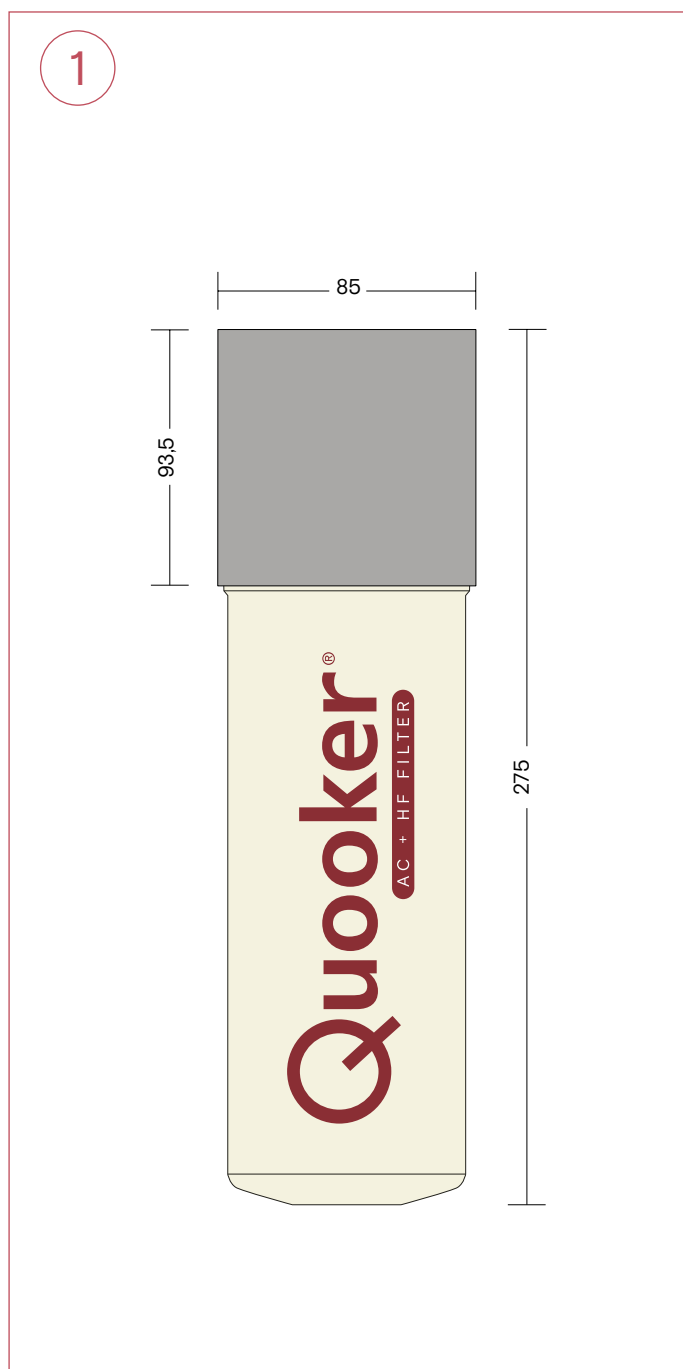

Dimensions

Robinet Front

1. Front

Dimensions en mm.

Robinet Classic Fusion

1. Classic Fusion Round
2. Classic Fusion Square

Dimensions en mm.

Nordic Twintaps

1. Cylindre de CO₂, correspond à environ 420 litres d'eau pétillante
2. Kit de démarrage du cylindre CO₂ avec détendeur

Dimensions en mm.

Scale Control R

1. Scale Control R

Dimensions en mm.

Distributeur de savon

1. Distributeur de savon

Dimensions en mm.

CUBE-Filter

1 CUBE-Filter

Dimensions en mm.

Quooker®

Quooker Schweiz AG
Steinackerstrasse 5
CH-8302 Kloten
T +41 43 411 20 30
F +41 43 411 20 39
info@quooker.ch
www.quooker.ch