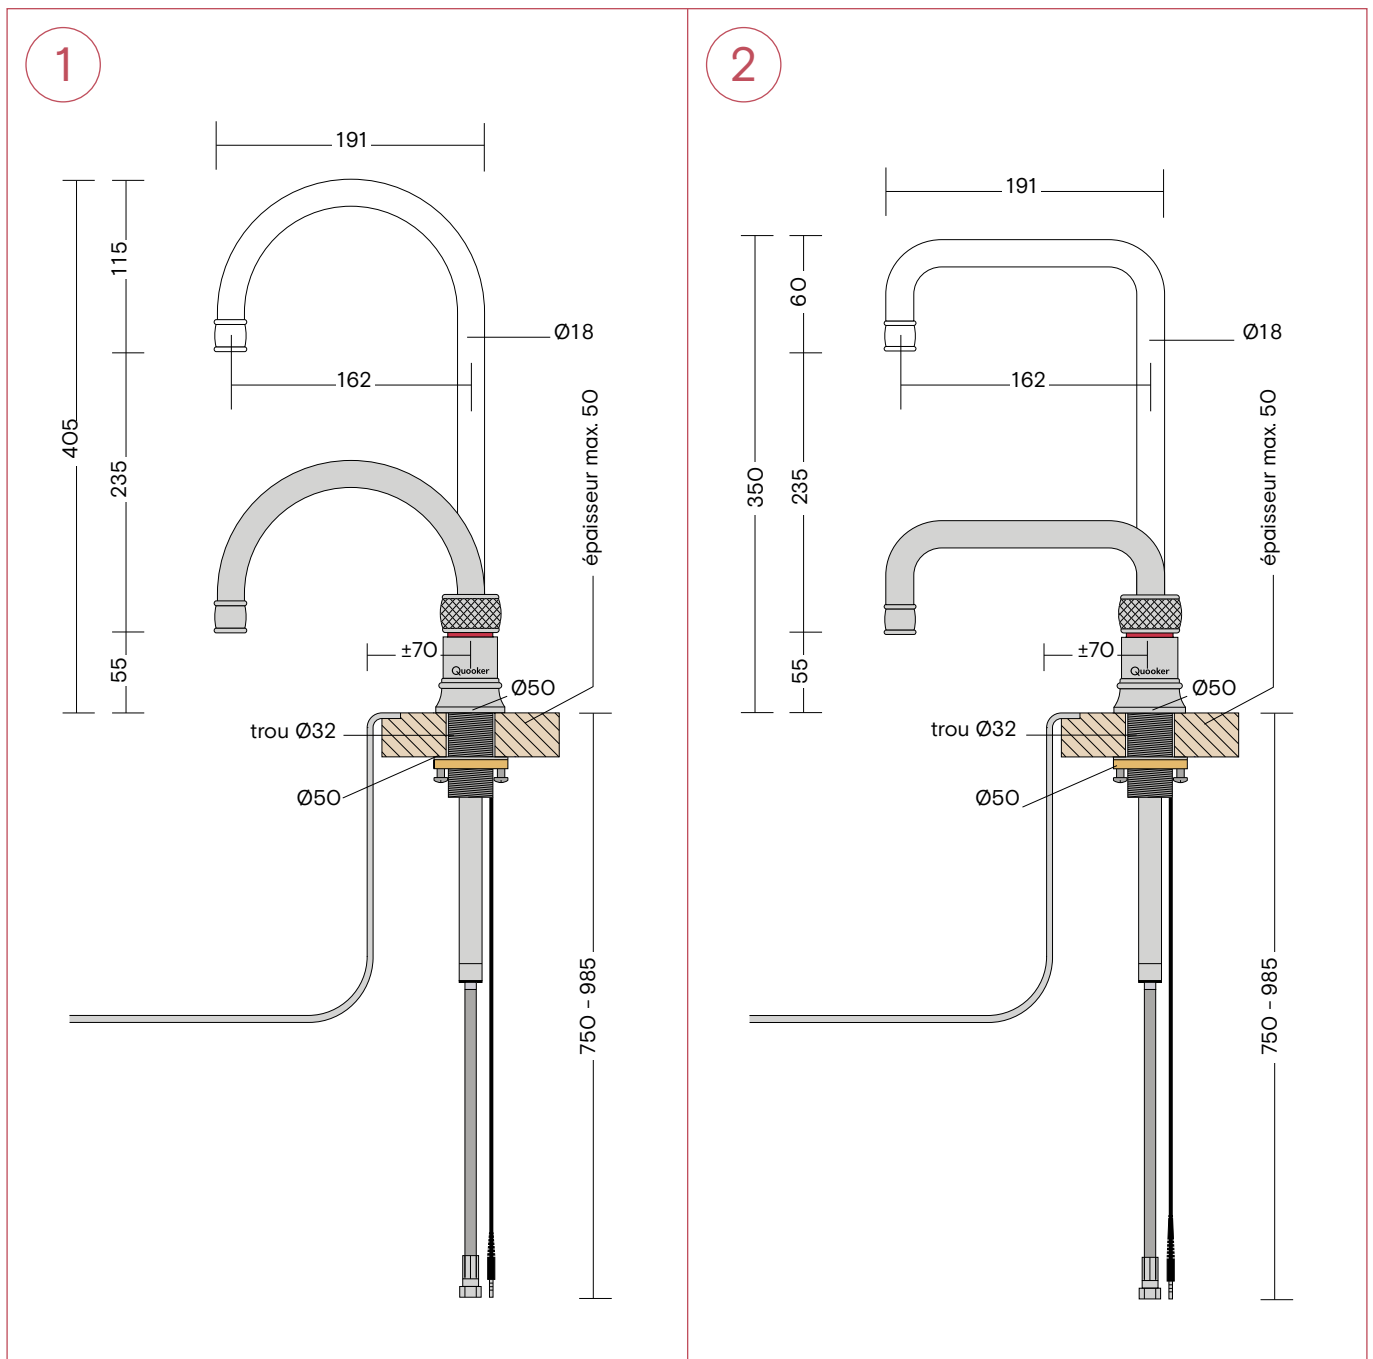

1. Nordic Square Twintaps

Dimensions en mm.

Classic Nordic single taps

1. Classic Nordic Round single tap
2. Classic Nordic Square single tap

Dimensions en mm.

Réservoirs

- 1 PRO3 réservoir, tuyau d'arrivée 550 mm
- 2 COMBI(+) réservoir, tuyau d'arrivée 550 mm, tuyau de retour 550 mm

Attention! Il faut prévoir un espace complémentaire de 8 cm au-dessus du PRO3 ou du COMBI(+) pour le tuyau.

Dimensions en mm.

Kit d'extension

1. PRO3, Tuyau d'extension du réservoir au robinet
2. PRO3, L'extension d'entrée
3. CUBE

Dimensions en mm.

1

2

3

CUBE

1. CUBE, cylindre CO₂ et le support magnétique

Dimensions en mm.

Kit de démarrage de cylindres de CO₂ de 3 kg

1. Cylindre de CO₂, correspond à environ 420 litres d'eau pétillante
2. Kit de démarrage du cylindre CO₂ avec détendeur

Dimensions en mm.

Scale Control R

1. Scale Control R

Dimensions en mm.

Distributeur de savon