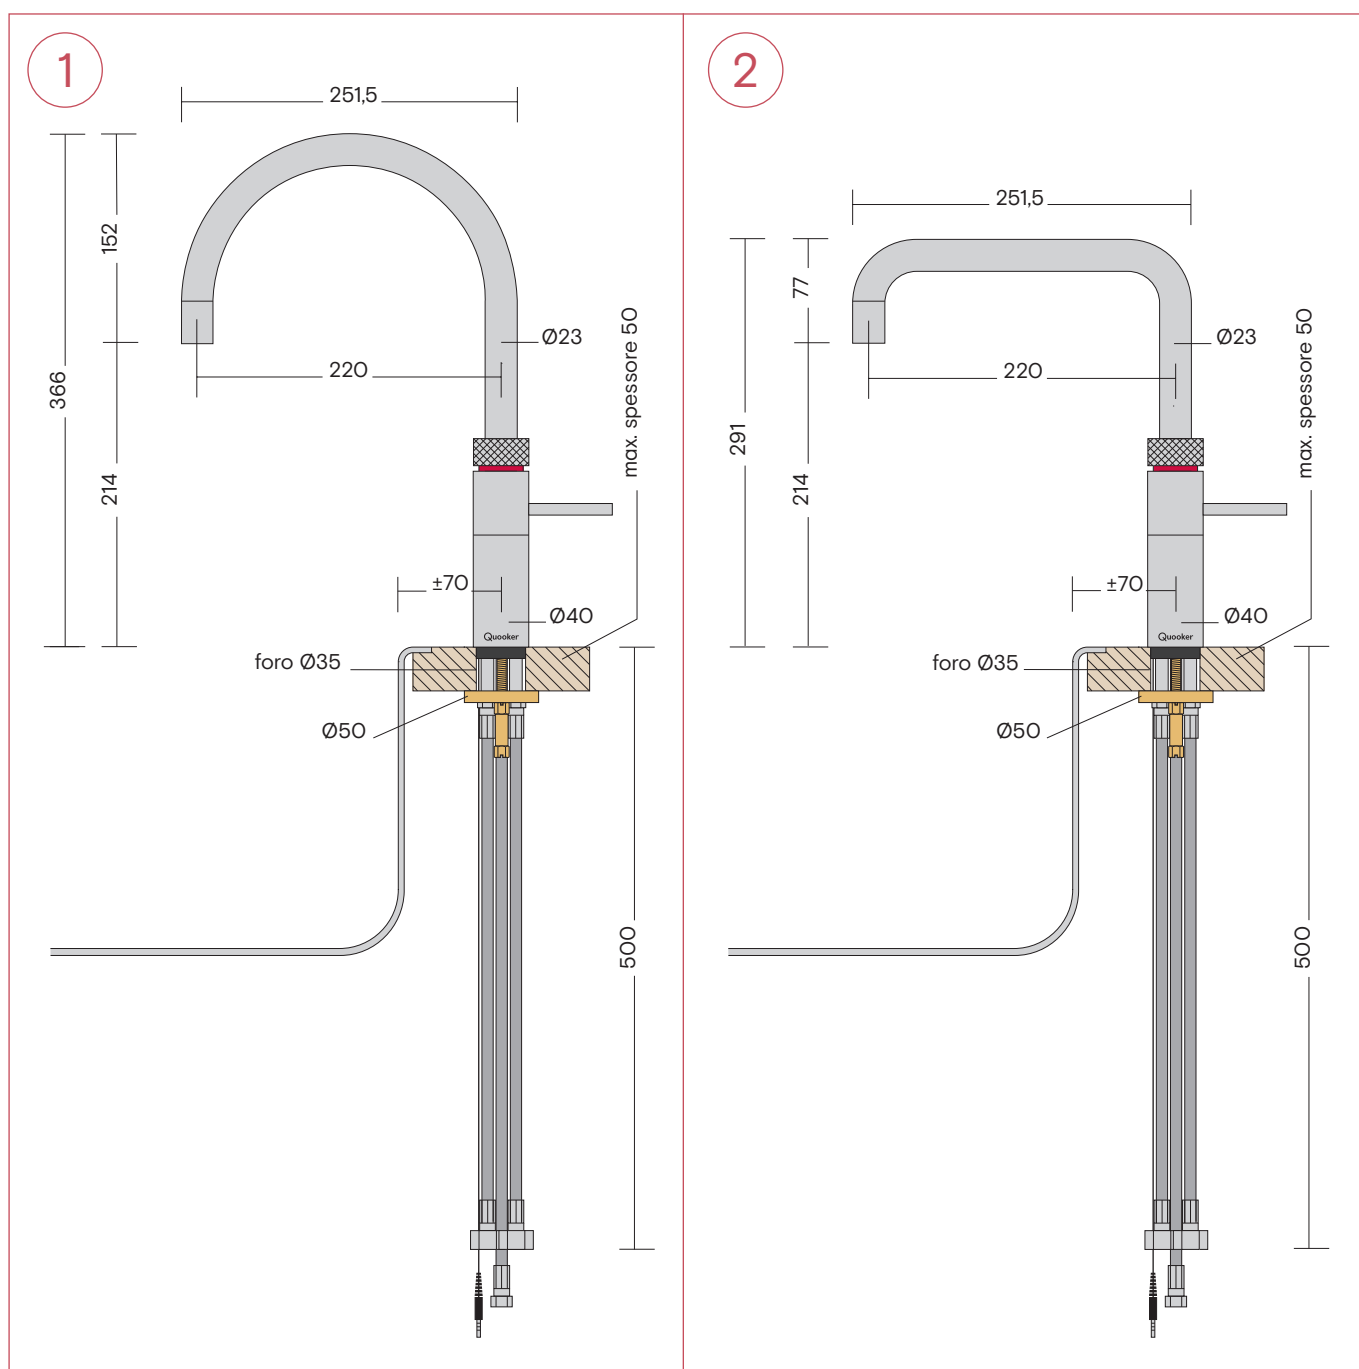

## Dimensioni dei rubinetti Flex

### 1. Flex

Tutte le dimensioni sono espresse in mm.

## Dimensioni dei rubinetti Fusion

1. Fusion Round
2. Fusion Square

Tutte le dimensioni sono espresse in mm.

## Dimensioni dei rubinetti Classic Fusion

1. Classic Fusion Round
2. Classic Fusion Square

Tutte le dimensioni sono espresse in mm.