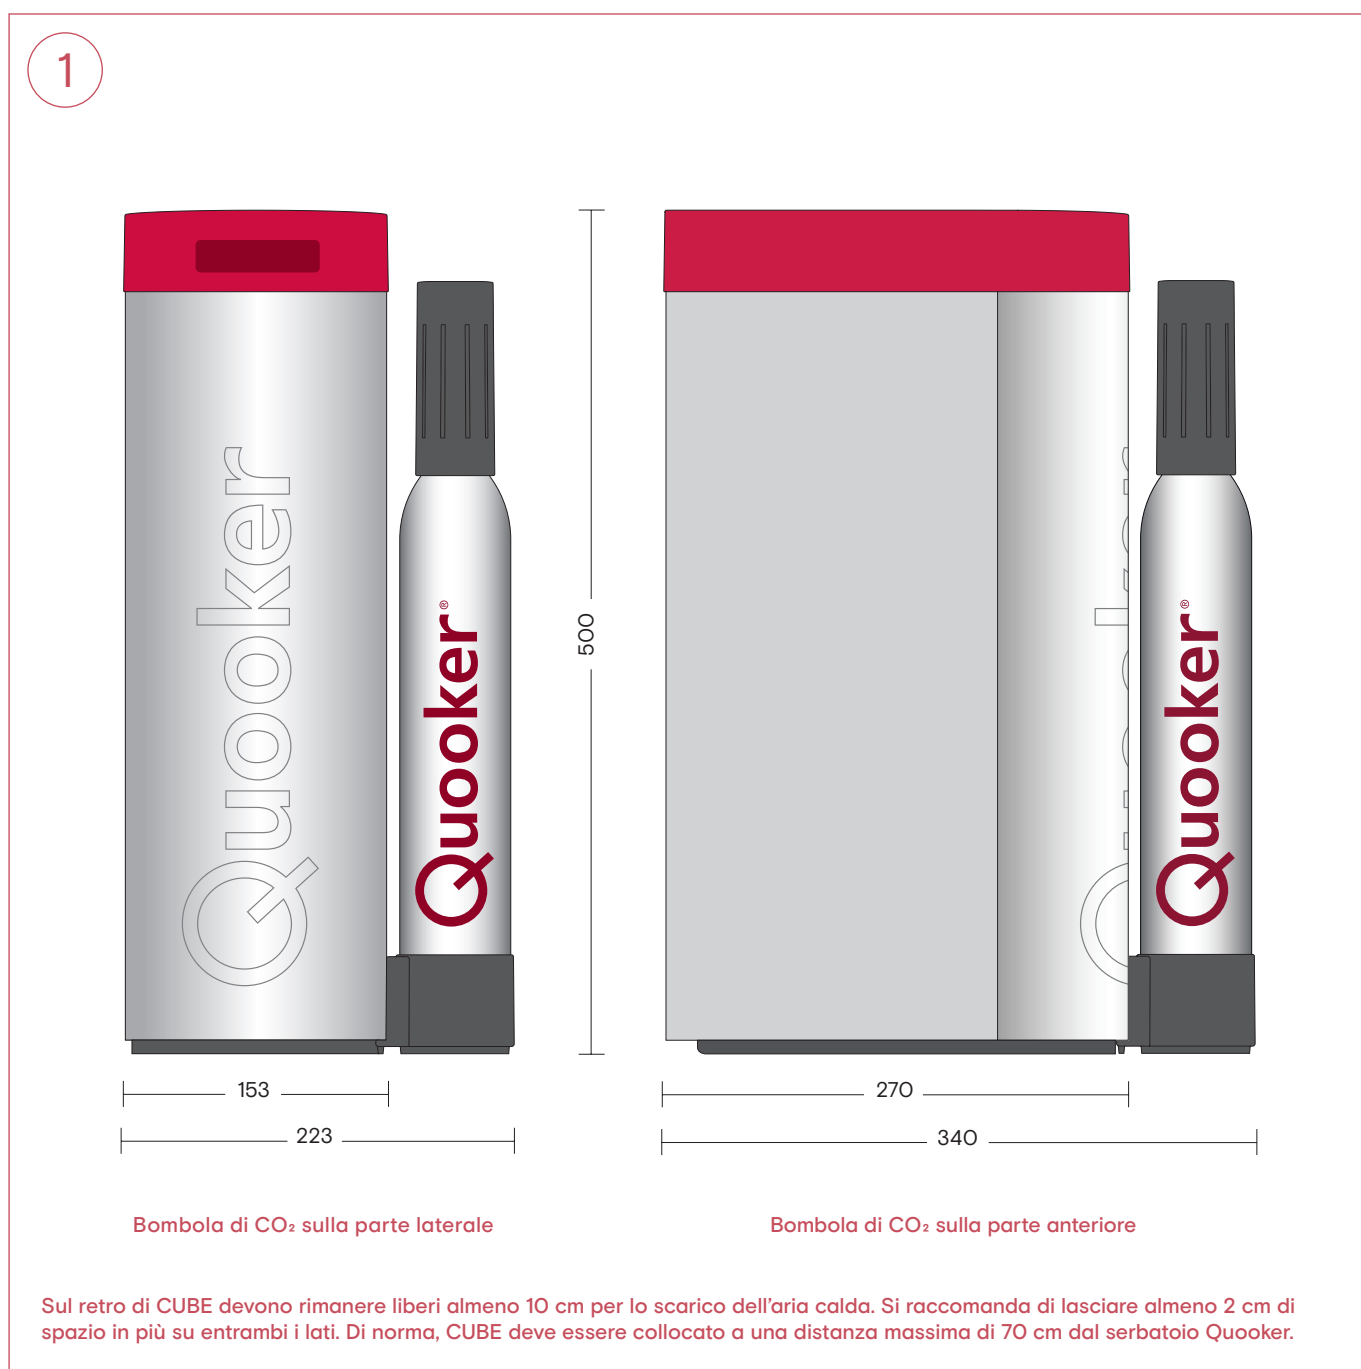

Dimensioni del CUBE

1. CUBE con bombola di CO₂

Tutte le dimensioni sono espresse in mm.