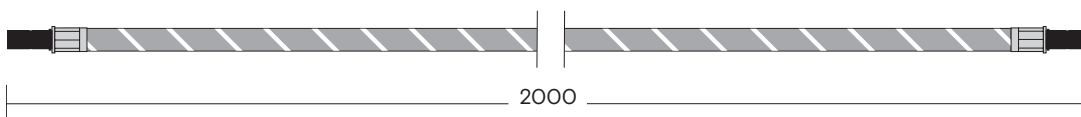

## Dimensioni del set di prolunga

1. Set di prolunga per il serbatoio dell'acqua bollente (PRO3)
2. Set di prolunga PRO3
3. Set di prolunga CUBE

Tutte le dimensioni sono espresse in mm.

1

2

3