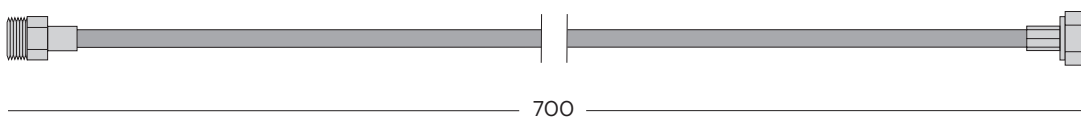

## Dimensioni del set di prolunga

1. Set di prolunga per il serbatoio dell'acqua bollente (PRO3)
2. Set di prolunga PRO3
3. Set di prolunga CUBE

Tutte le dimensioni sono espresse in mm.

1

2

3

## Dimensioni del CUBE