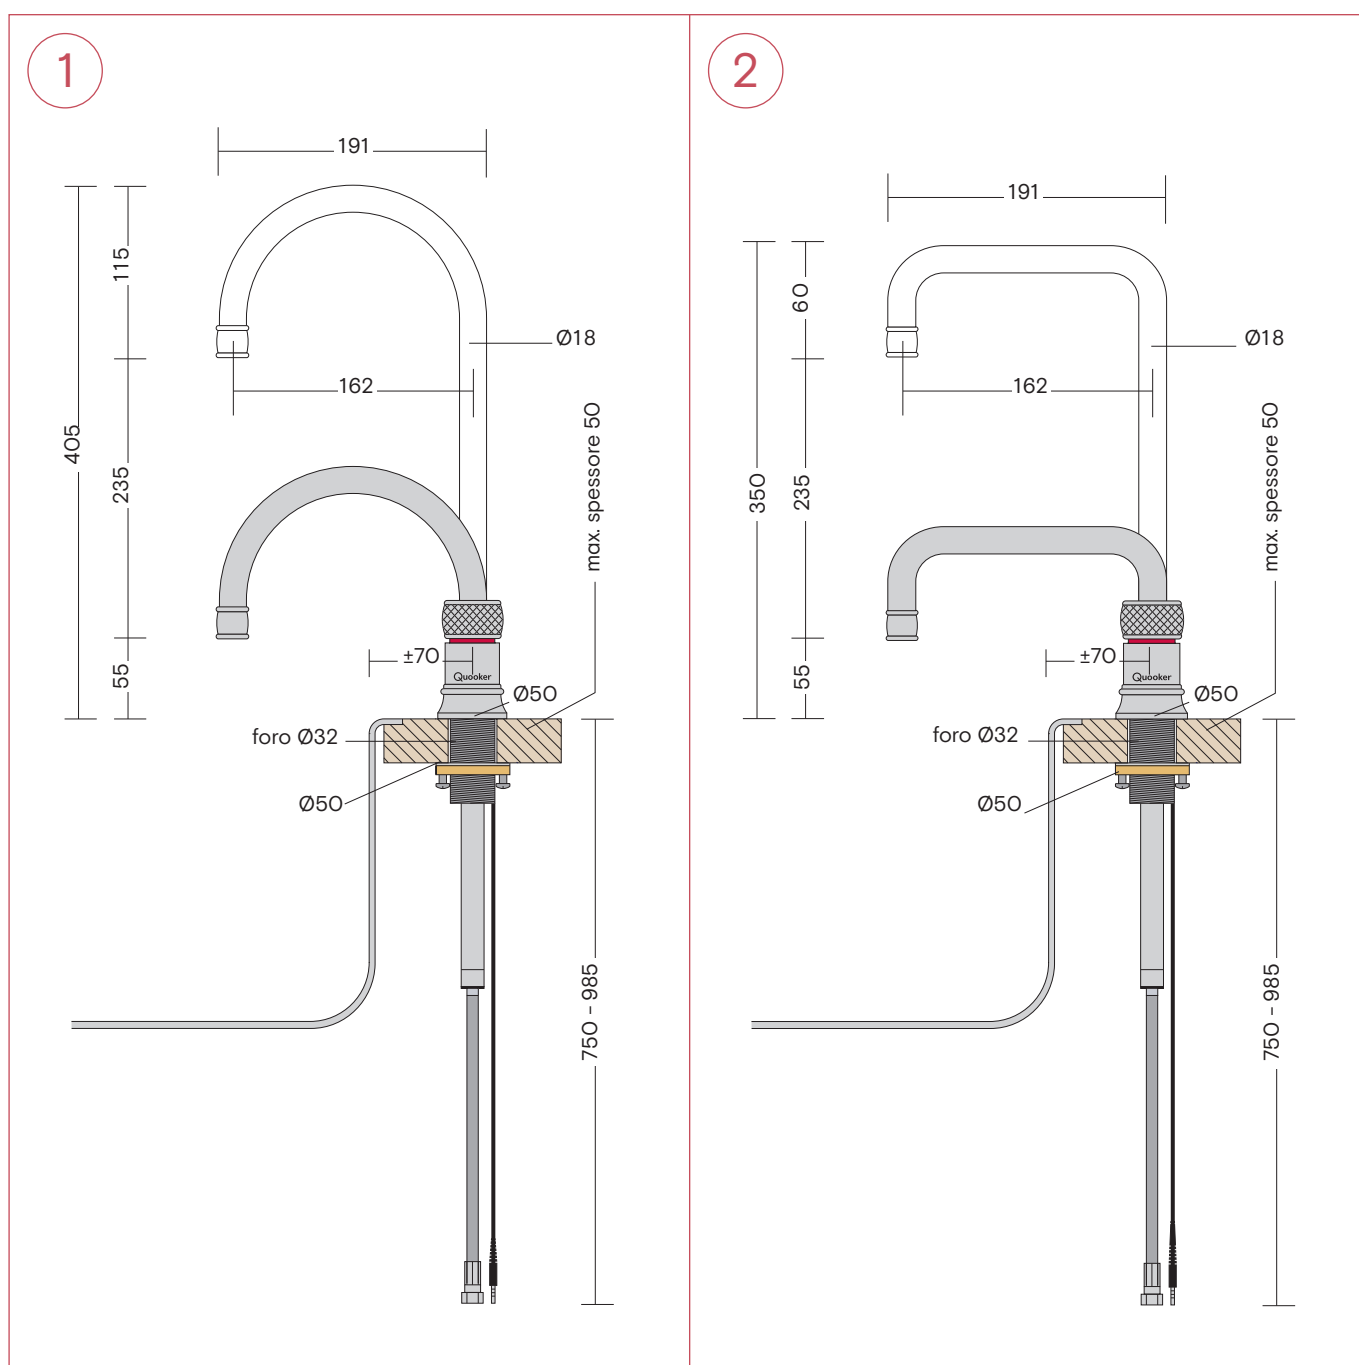

### 1. Nordic Round Twintaps

Tutte le dimensioni sono espresse in mm.

## Dimensioni dei rubinetti Nordic Twintaps

### 1. Nordic Square Twintaps

Tutte le dimensioni sono espresse in mm.

## Dimensioni dei rubinetti Classic Nordic single taps

1. Classic Nordic Round single tap
2. Classic Nordic Square single tap

Tutte le dimensioni sono espresse in mm.