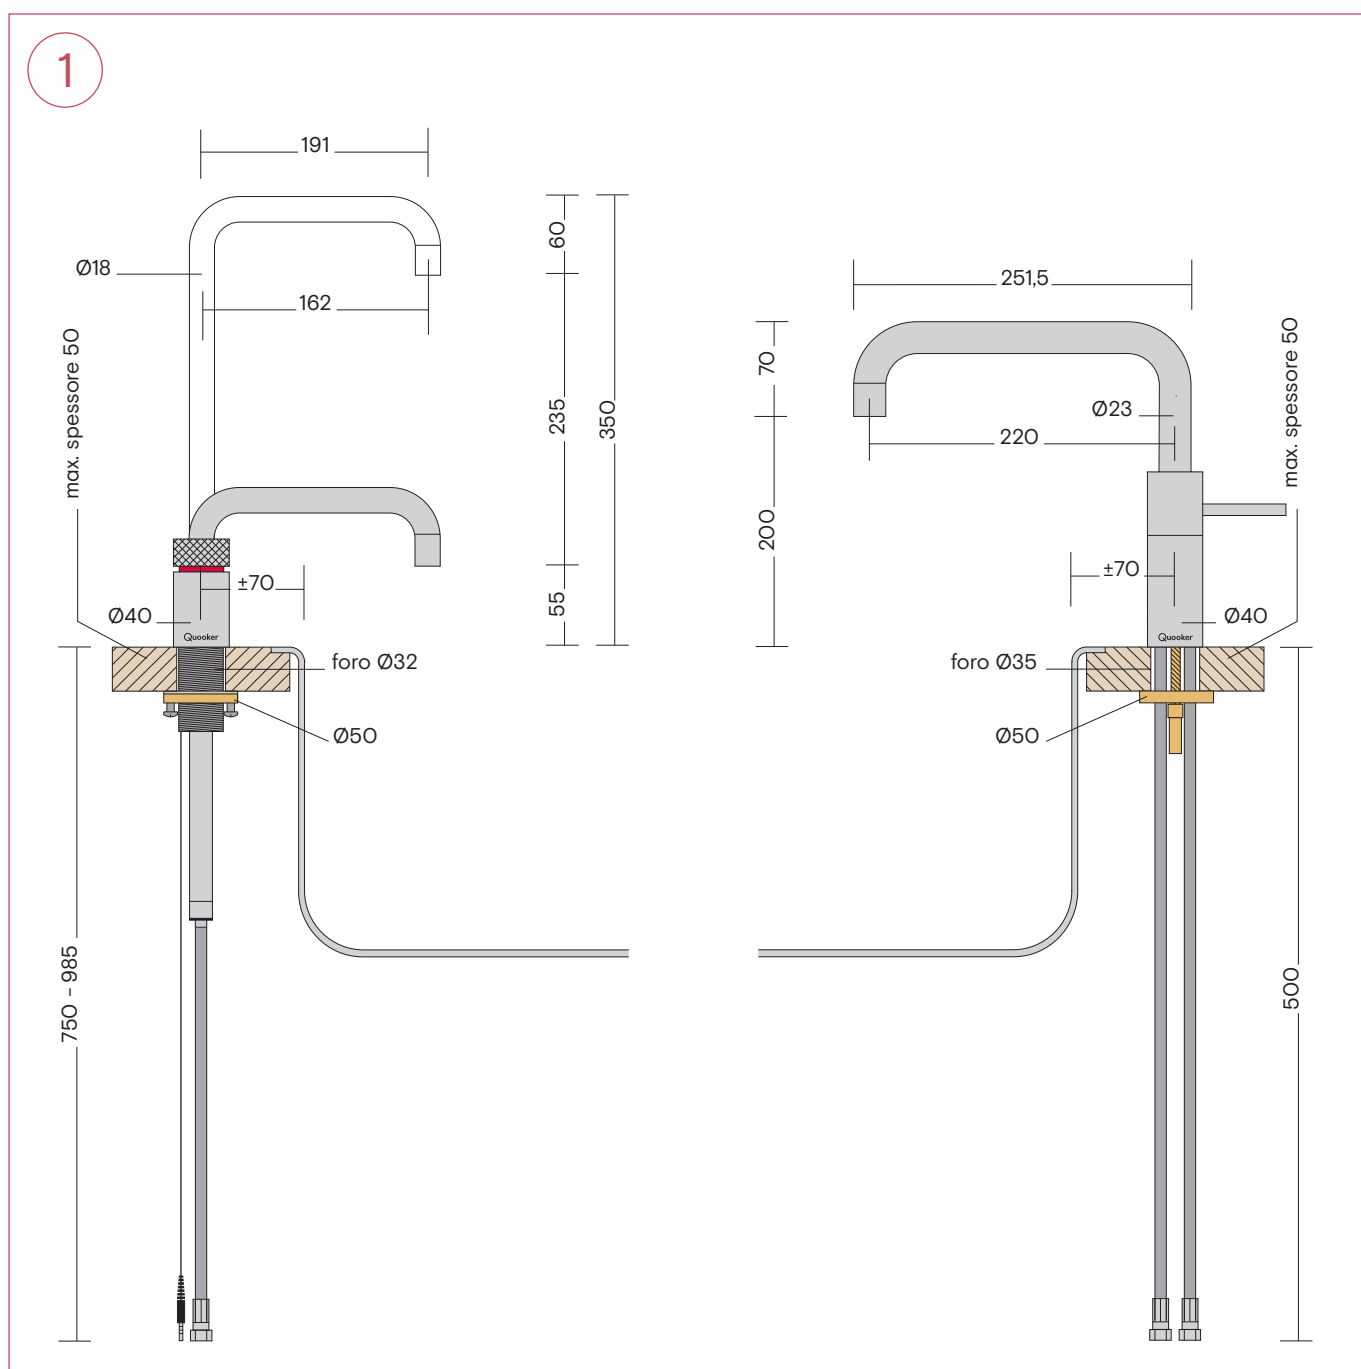

## Dimensioni dei rubinetti Nordic Twintaps

### 1. Nordic Round Twintaps

Tutte le dimensioni sono espresse in mm.

### 1. Nordic Square Twintaps

Tutte le dimensioni sono espresse in mm.