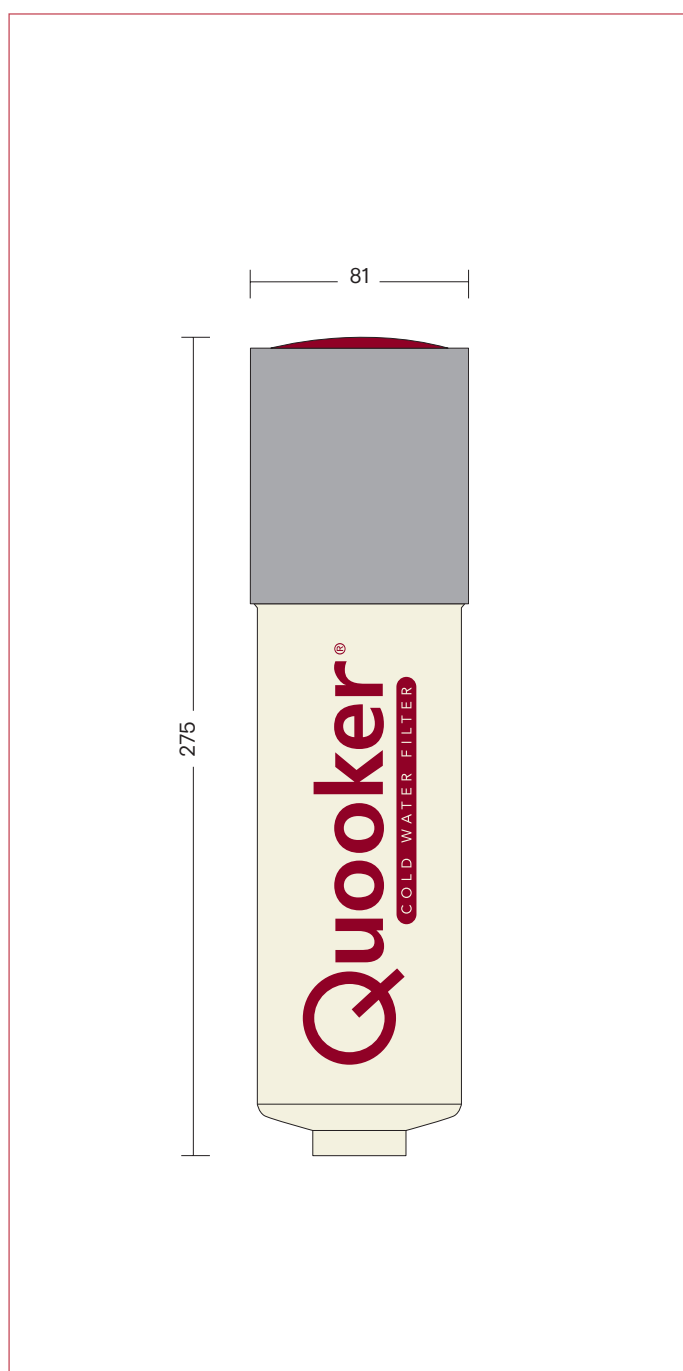

## Dimensioni del CUBE

### 1. CUBE con bombola di CO<sub>2</sub>

Tutte le dimensioni sono espresse in mm.

## Dimensioni del CUBE-Filter

### 1. CUBE-Filter

Tutte le dimensioni sono espresse in mm.