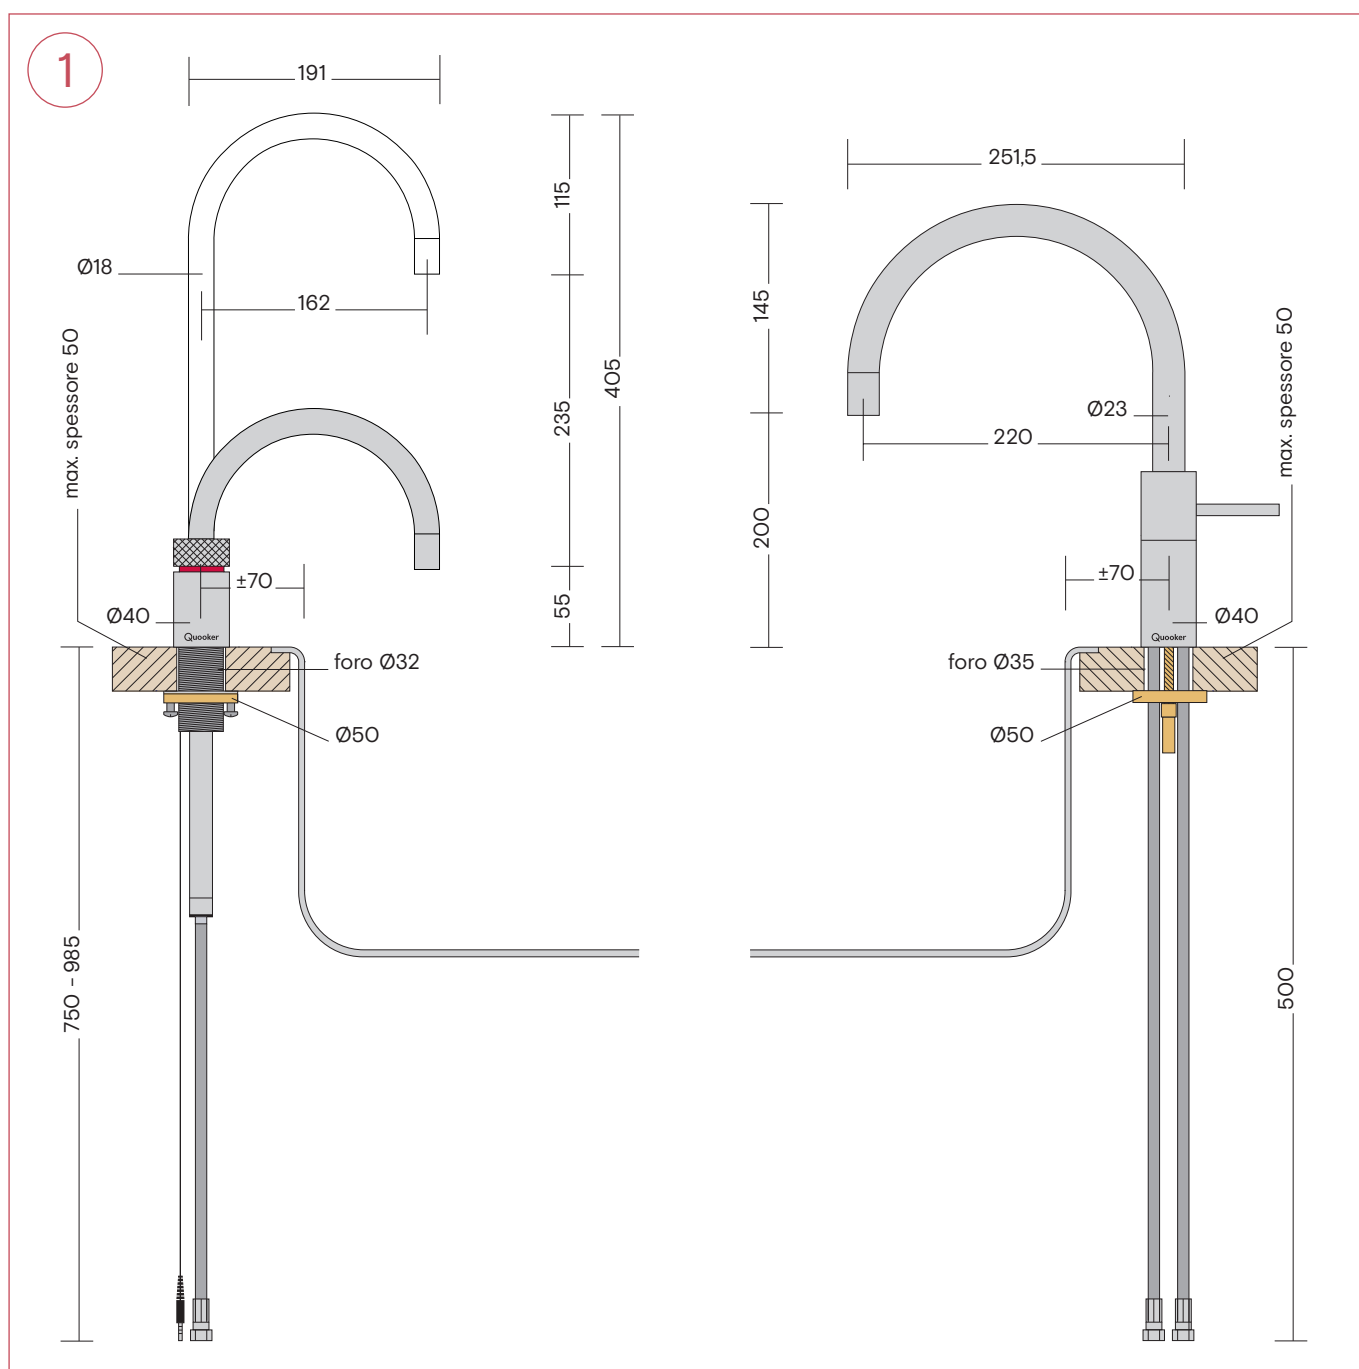

## Dimensioni dei rubinetti Fusion

1. Fusion Round
2. Fusion Square

Tutte le dimensioni sono espresse in mm.

## Dimensioni dei rubinetti Classic Fusion

1. Classic Fusion Round
2. Classic Fusion Square

Tutte le dimensioni sono espresse in mm.

## Dimensioni dei rubinetti Nordic Twintaps

### 1. Nordic Round Twintaps

Tutte le dimensioni sono espresse in mm.