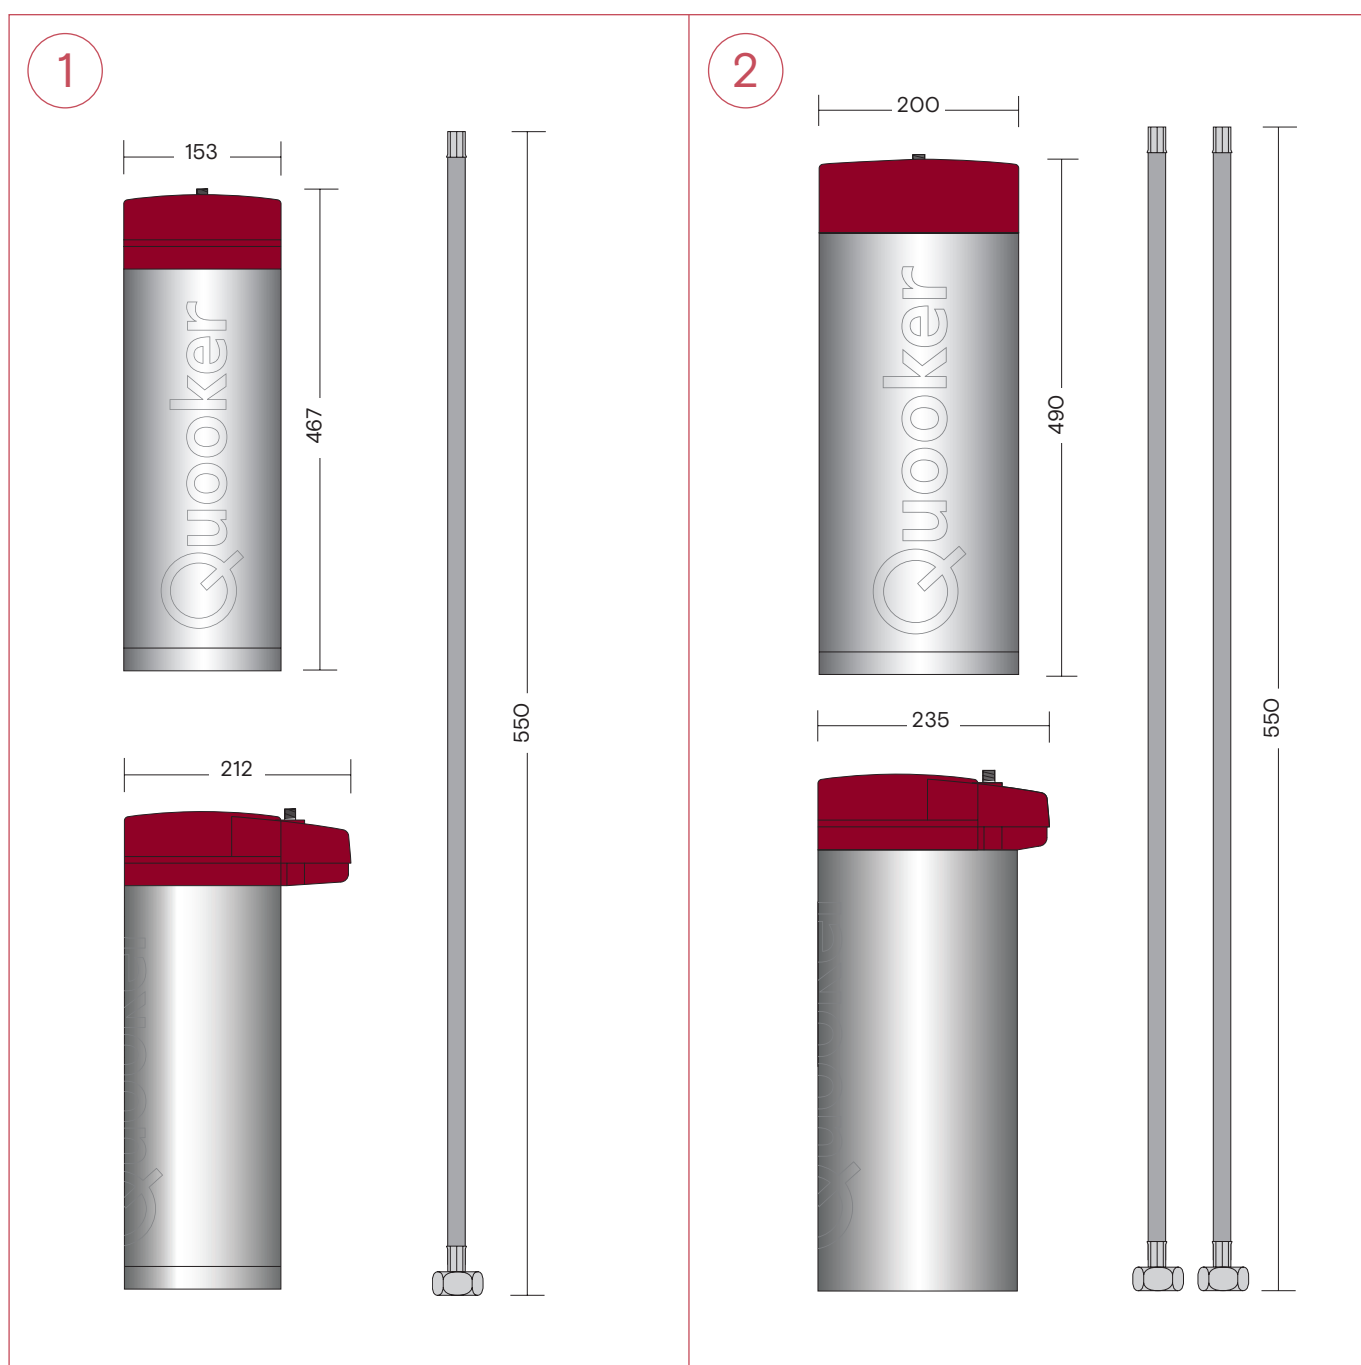

## Dimensioni dei rubinetti Nordic Twintaps

### 1. Nordic Square Twintaps

Tutte le dimensioni sono espresse in mm.

## Dimensioni dei rubinetti Classic Nordic single taps

1. Classic Nordic Round single tap
2. Classic Nordic Square single tap

Tutte le dimensioni sono espresse in mm.

Tutte le dimensioni sono espresse in mm.