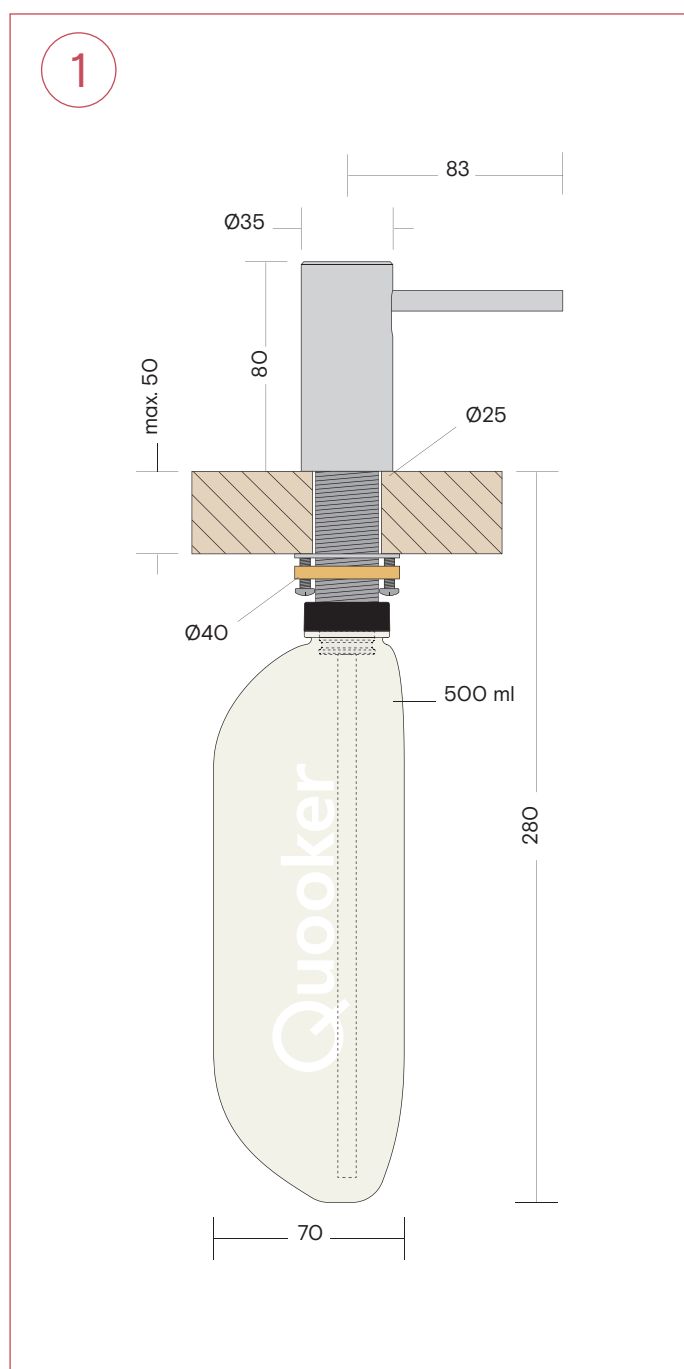

Dimensioni dell erogatore di sapone

1. Erogatore di sapone Nordic

Tutte le dimensioni sono espresse in mm.