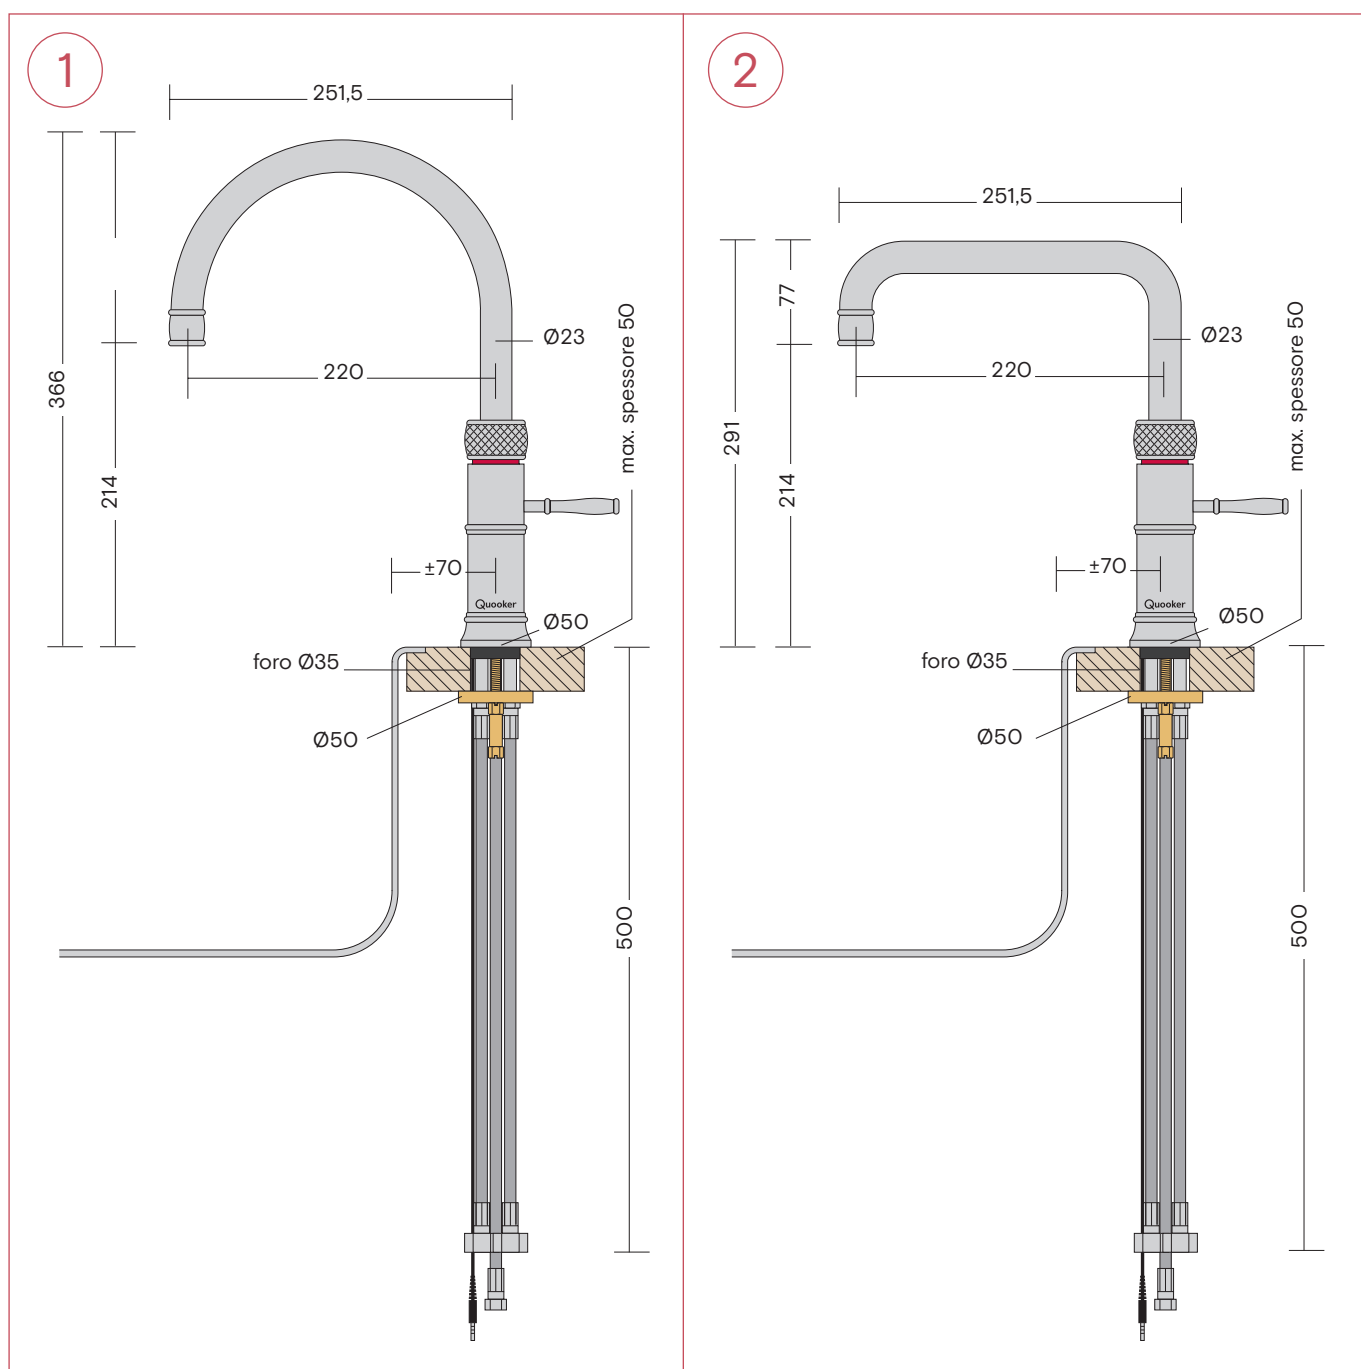

## Dimensioni dei rubinetti Fusion

1. Fusion Round
2. Fusion Square

Tutte le dimensioni sono espresse in mm.

## Dimensioni dei rubinetti Classic Fusion

1. Classic Fusion Round
2. Classic Fusion Square

Tutte le dimensioni sono espresse in mm.

## Dimensioni dei rubinetti Nordic Twintaps

### 1. Nordic Round Twintaps

Tutte le dimensioni sono espresse in mm.