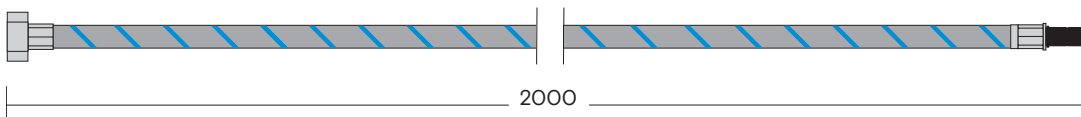

## Dimensioni del set di prolunga

1. Set di prolunga per il serbatoio dell'acqua bollente (PRO3)
2. Set di prolunga PRO3
3. Set di prolunga CUBE

Tutte le dimensioni sono espresse in mm.

1

2

3