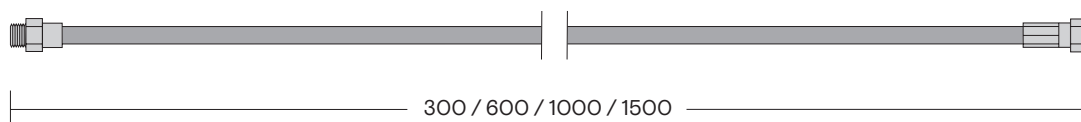

## Dimensioni dei serbatoi

1. Serbatoio PRO3, tubo di ingresso 550 mm  
Si prega di lasciare 8 cm di spazio aggiuntivo nell'armadio della cucina sopra il PRO3 per installare il tubo.
2. Serbatoio COMBI(+), tubo di uscita 550 mm, tubo di ingresso 550 mm  
Si prega di lasciare 8 cm di spazio aggiuntivo nel vano della cucina sopra il COMBI(+) per installare i tubi.

Tutte le dimensioni sono espresse in mm.

## Dimensioni del set di prolunga

1. Set di prolunga per il serbatoio dell'acqua bollente (PRO3)
2. Set di prolunga PRO3
3. Set di prolunga CUBE

Tutte le dimensioni sono espresse in mm.

1

2

3