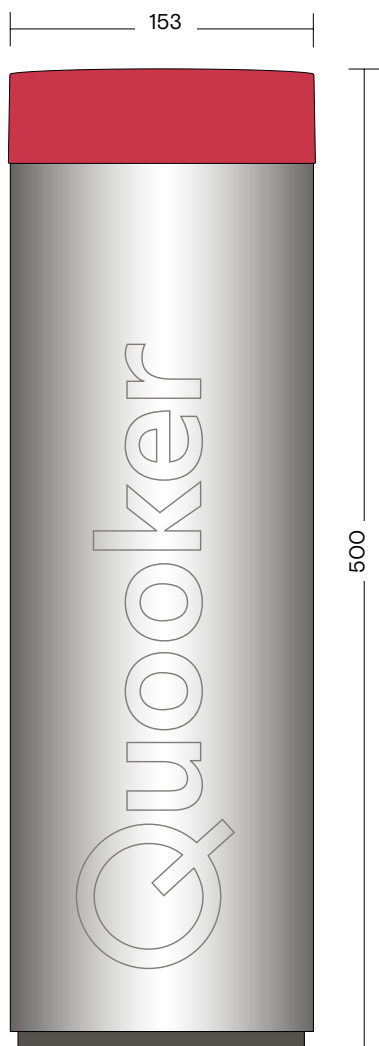

Abmessungen CUBE

Abmessungen CUBE

1. CUBE

Alle Grössen in mm

1

Abmessungen CO₂-Zylinder und Magnethalter

2. CO₂-Zylinder und Magnethalter

Der CO₂-Zylinder mit Magnethalterung benötigt 70 mm zusätzlichen Platz an der Front oder Seite des CUBE.