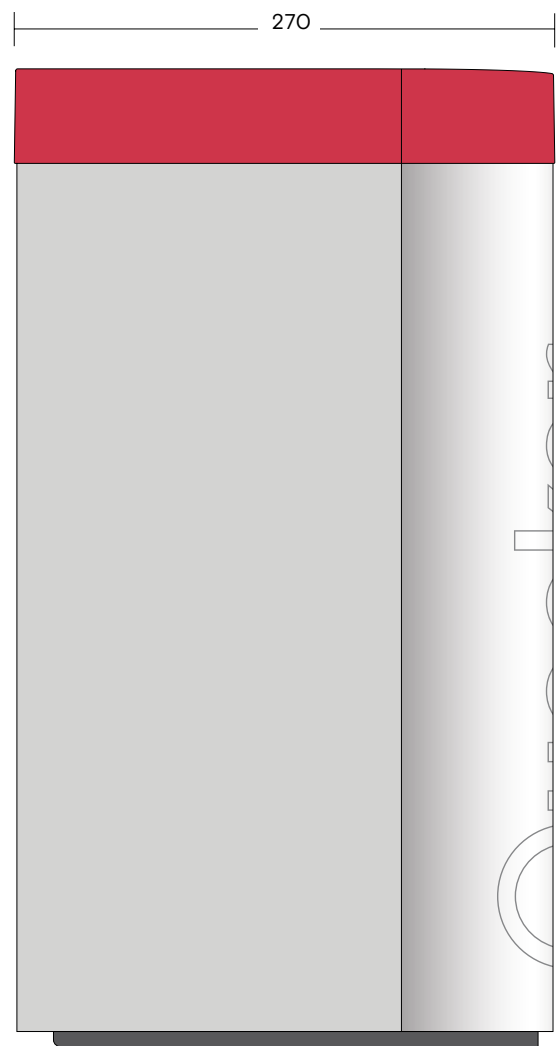

Abmessungen CUBE

Abmessungen CUBE

1. CUBE

Alle Grössen in mm

1

Abmessungen CO₂-Zylinder und Magnethalter

2. CO₂-Zylinder und Magnethalter

Der CO₂-Zylinder mit Magnethalterung benötigt 70 mm zusätzlichen Platz an der Front oder Seite des CUBE.