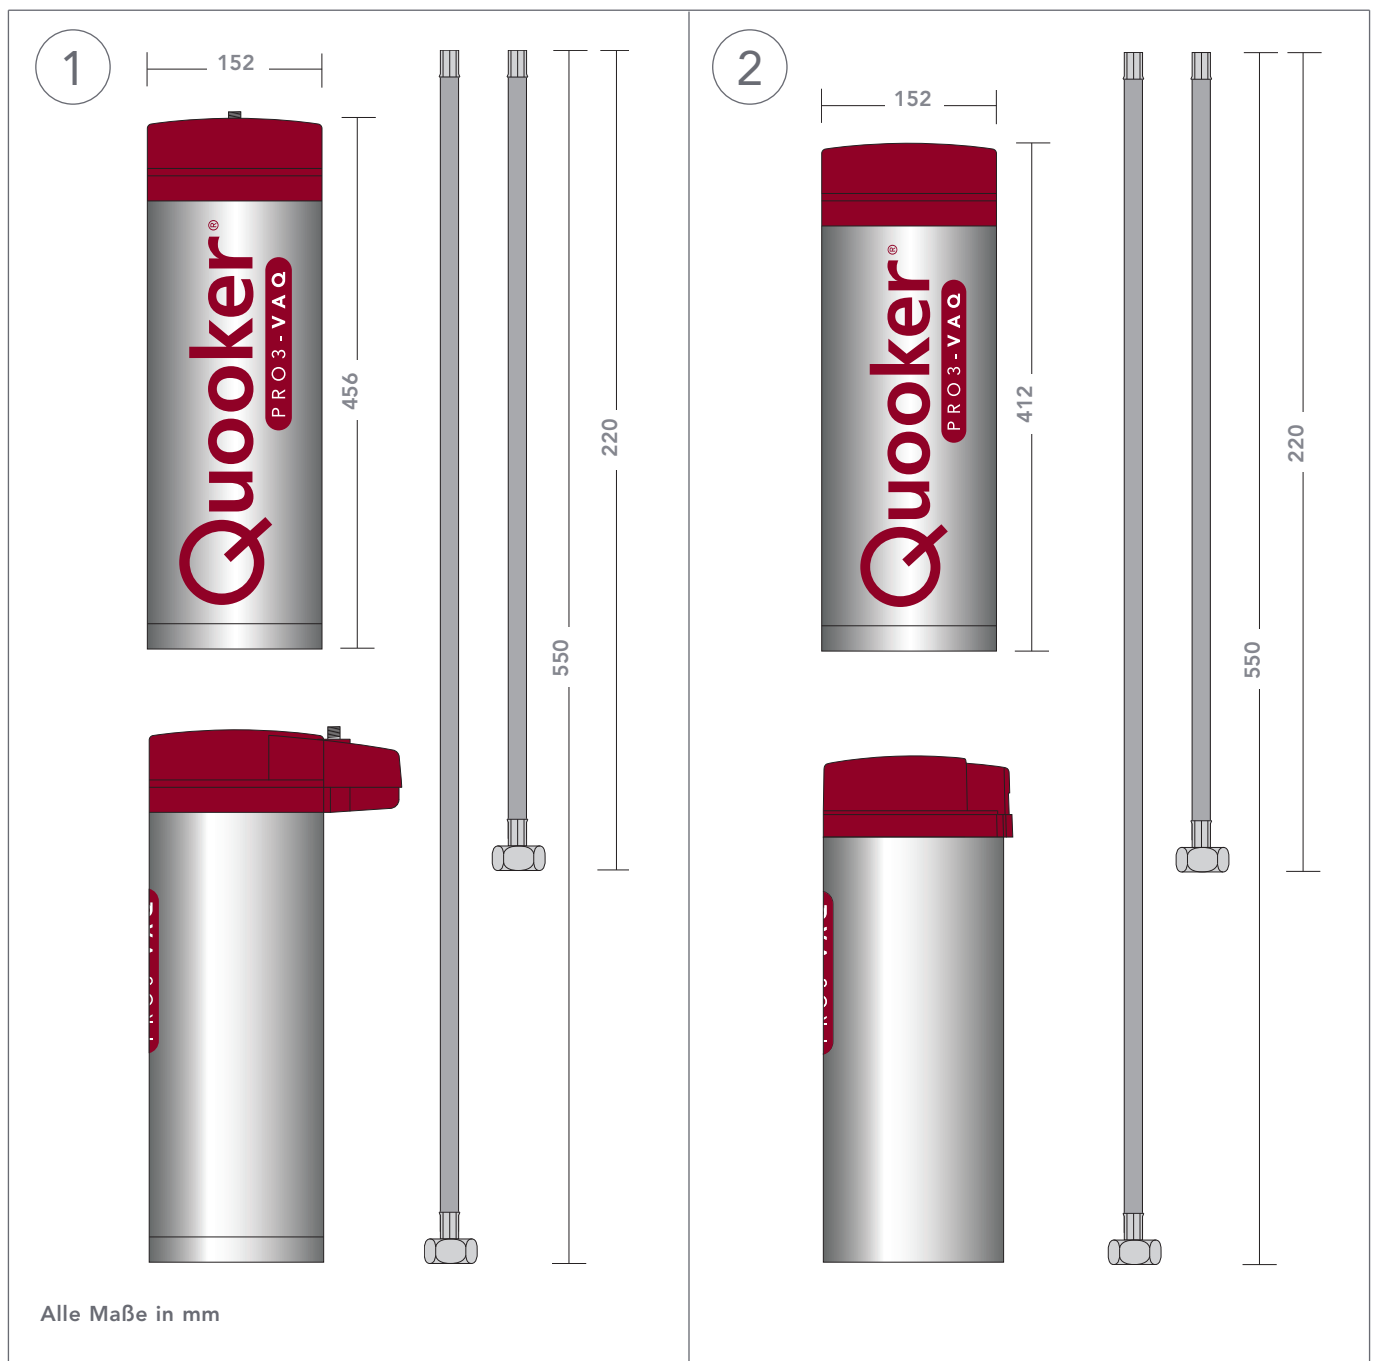

Maße der Reservoirs

- 1 PRO3-VAQ B Reservoir, Zulaufschlauch 550 mm und Abflussschlauch 220 mm
- 2 PRO3-VAQ Reservoir, Zulaufschlauch 550 mm und Abflussschlauch 220 mm

Bitte achten Sie auf 8 cm extra Platz in Ihrem Küchenschrank über dem PRO3-VAQ B und 3 cm über dem PRO3-VAQ zur Installation der Schläuche.

- 3 COMBI(+) Reservoir, Zulaufschlauch 550 mm, Rücklaufschlauch 550 mm, Abflussschlauch 220 mm
- 4 COMBI(+) E Reservoir, Zulaufschlauch 550 mm, Rücklaufschlauch 550 mm

Bitte achten Sie auf 3 cm extra Platz in Ihrem Küchenschrank über dem COMBI(+) und 8 cm über dem COMBI(+) E zur Installation der Schläuche.